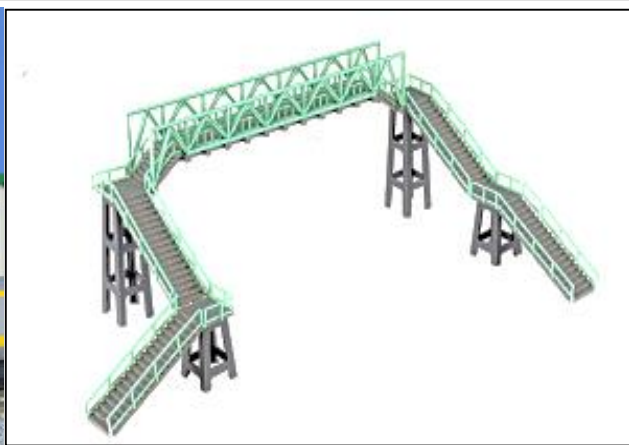

# N KATO×FALLERコラボレーションアイテム 高原のリゾートホテル

概寸：幅180mm × 奥行167mm × 高さ83mm

■ドイツのストラクチャーメーカーであるFALLER社製品が、KATO限定カラーで新登場！FALLERから発売されているストラクチャーキットを、日本の風景をイメージしたカラーに変更しました！

- 日本国内限定販売の完全オリジナルストラクチャーです。
- 「高原のリゾートホテル」は、日本の高原にあるペンションや、山小屋をイメージ。焦げ茶色の木製壁と赤い屋根が特徴♪
- 当製品は組立が必要なキット形式の商品となります。組立には別途接着剤が必要です。

正面

背面

品番：28-403  
品名：KATO×FALLER 高原のリゾートホテル  
予価：¥5,200+税

# N KATO×FALLERコラボレーションアイテム トラス形跨線橋(淡緑)

概寸：幅215mm×奥行120mm×高さ80mm

- ドイツのストラクチャーメーカーであるFALLER社製品が、KATO限定カラーで新登場！  
FALLERから発売されているストラクチャーキットを、日本の風景をイメージしたカラーに変更しました！
- 日本国内限定販売の完全オリジナルストラクチャーです。
- 鉄道シーンには欠かせない「跨線橋」をラインナップ。淡緑のトラス形で、KATOユニットトラックの複々線が収まるサイズです！階段の向きは任意で組み立てられます♪
- 当製品は組立が必要なキット形式の商品となります。組立には別途接着剤が必要です。

品番：28-402

品名：KATO×FALLERトラス形跨線橋（淡緑）

予価：¥2,300+税