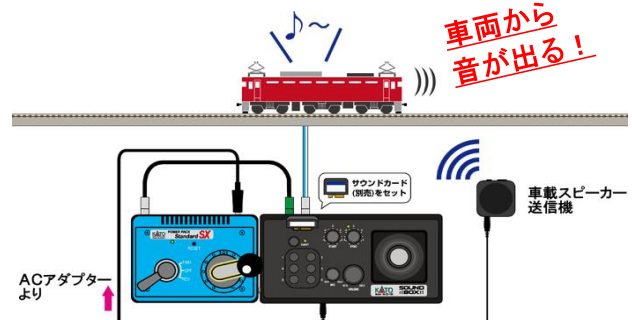

カトーカスタムショップ製品のご案内①

KATO
CUSTOM SHOP
PRECISION RAILROAD MODELS
[HO Scale]

(HO)EF81 一般色 / 北斗星色 スピーカー搭載・GUパーツ取付済 (ケーディカプラー装備)

カトーカスタムショップでは、お客様のご要望にお応えして、ご購入後にすぐにご満足いただける商品をご用意いたしました。

(HO)EF81 一般色(1-320)3種、北斗星色(1-321)2種それぞれにスピーカーを搭載し、グレードアップパーツを取付けて各号機ごとの特長を再現したハイグレードな商品です。

【見た目がこんなに違います！】

【すぐにサウンドが楽しめる！】

パーツなし

パーツ取付済

※音を出すには別途KATOから好評発売中のサウンドボックス(22-102)とサウンドカード〈EF81〉とホビーセンターカトー取扱商品のサウンドボックス用車載スピーカー送信機が必要となります。
※本製品はDCC加工品ではございません。DCC環境下ではご使用できません。