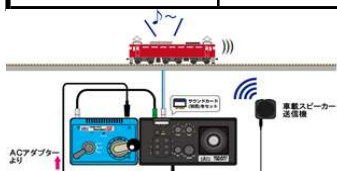

EF81の走行・サウンドの動画を公開予定!
完成し次第、YOUTUBEで公開いたします!