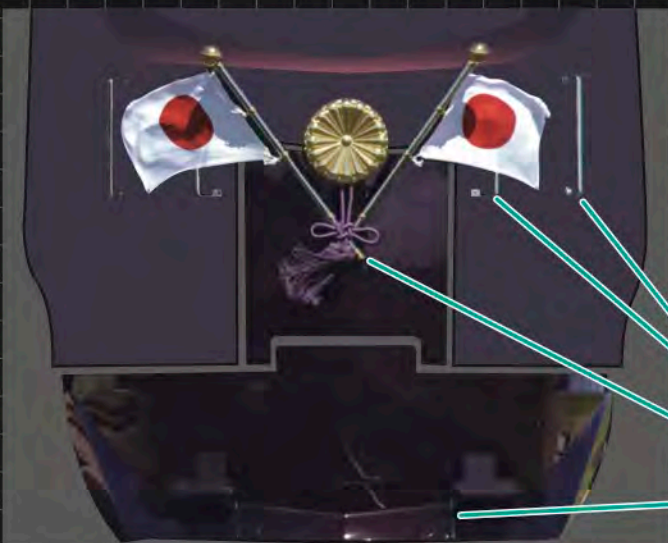

N 特別車両

4935-1 ¥4,000+税

New

●御召列車運転時をプロトタイプに設定

- ・側面の“菊の御紋”はボディ彫り込み済
- ・光沢のある特殊塗装を再現
- ・中央の御座所をリアルに再現
- ・表面の黒塗装や車体表記をリアルに再現

●御召列車運転時特有の先頭車形状を付属パーツで的確に再現

- ・銀の手すりパーツ *取付には穴開け加工が必要です。
- ・御旗と“菊の御紋”
- ・連結器を格納するスカート