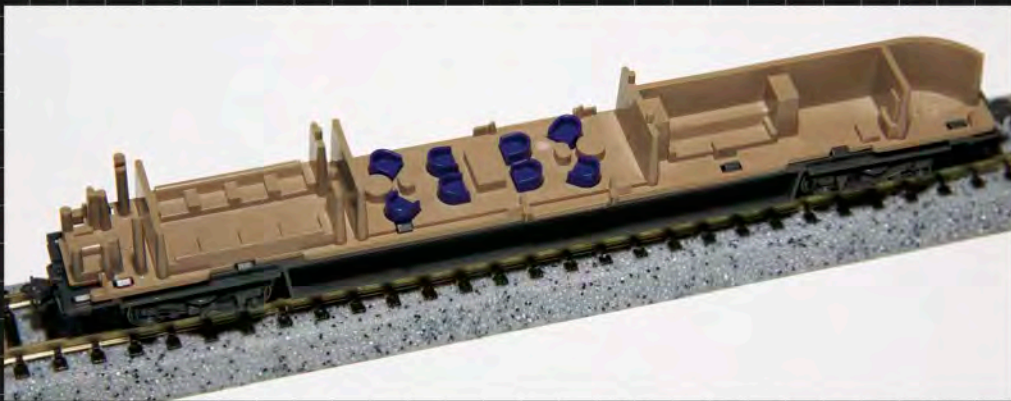

**N 特別車両**

4935-1 ¥4,000+税

New

●御召列車運転時をプロトタイプに設定

- ・側面の“菊の御紋”はボディ彫り込み済
- ・光沢のある特殊塗装を再現
- ・中央の御座所をリアルに再現
- ・表面の黒塗装や車体表記をリアルに再現

●御召列車運転時特有の先頭車形状を付属パーツで的確に再現

- ・銀の手すりパーツ \*取付には穴開け加工が必要です。
- ・御旗と“菊の御紋”
- ・連結器を格納するスカート