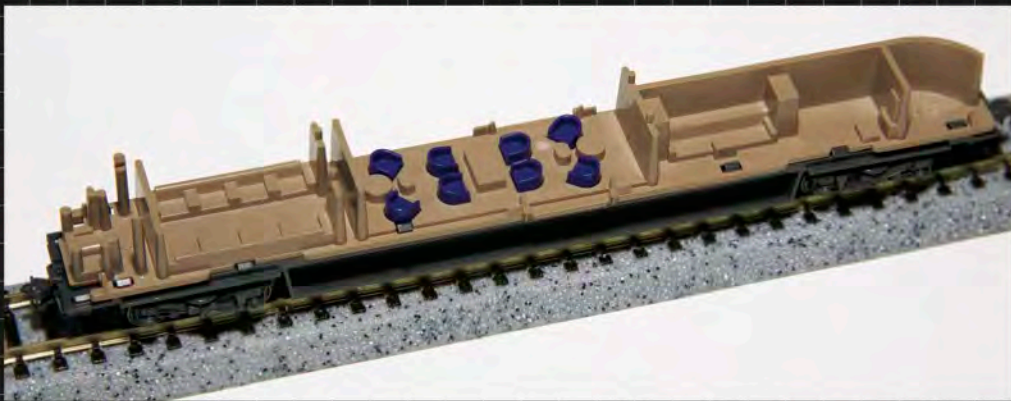

N 特別車両

4935-1 ¥4,000+税

New

●御召列車運転時をプロトタイプに設定

- ・側面の“菊の御紋”はボディ彫り込み済
- ・光沢のある特殊塗装を再現
- ・中央の御座所をリアルに再現
- ・表面の黒塗装や車体表記をリアルに再現

●御召列車運転時特有の先頭車形状を付属パーツで的確に再現

- ・銀の手すりパーツ *取付には穴開け加工が必要です。
- ・御旗と“菊の御紋”
- ・連結器を格納するスカート