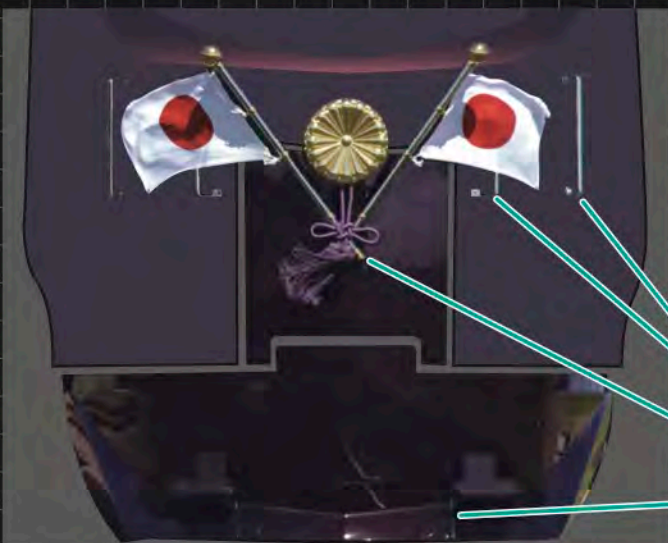

**N 特別車両**

4935-1 ¥4,000+税

New

●御召列車運転時をプロトタイプに設定

- ・側面の“菊の御紋”はボディ彫り込み済
- ・光沢のある特殊塗装を再現
- ・中央の御座所をリアルに再現
- ・表面の黒塗装や車体表記をリアルに再現

●御召列車運転時特有の先頭車形状を付属パーツで的確に再現

- ・銀の手すりパーツ \*取付には穴開け加工が必要です。
- ・御旗と“菊の御紋”
- ・連結器を格納するスカート