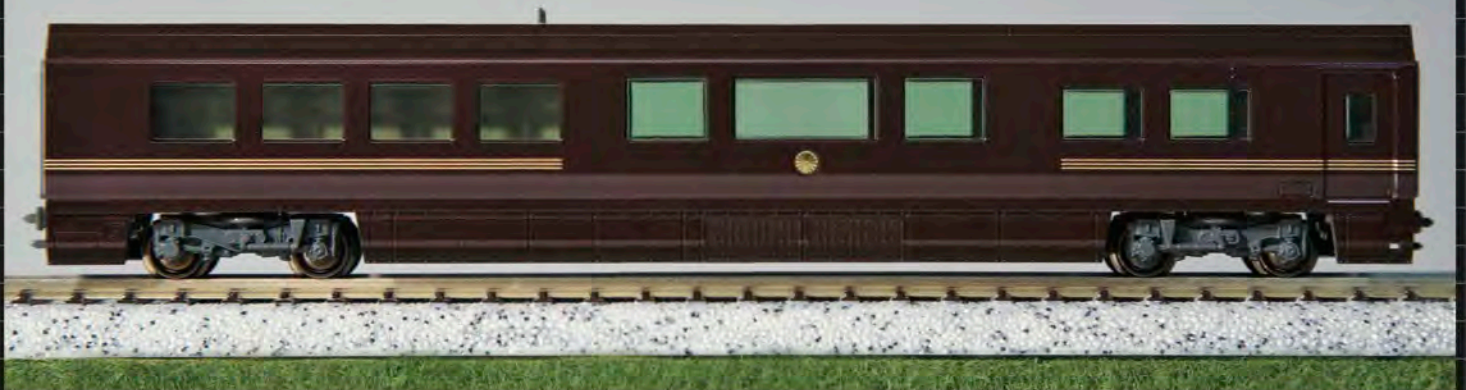

**N 特別車両**

4935-1 ¥4,000+税

New

●御召列車運転時をプロトタイプに設定

- ・側面の“菊の御紋”はボディ彫り込み済
- ・光沢のある特殊塗装を再現
- ・中央の御座所をリアルに再現
- ・表面の黒塗装や車体表記をリアルに再現

●御召列車運転時特有の先頭車形状を付属パーツで的確に再現

- ・銀の手すりパーツ \*取付には穴開け加工が必要です。
- ・御旗と“菊の御紋”
- ・連結器を格納するスカート