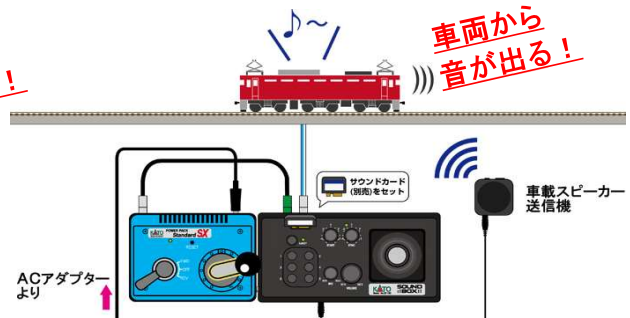

カトーカスタムショップ製品のご案内

KATO
CUSTOM SHOP
PRECISION RAILROAD MODELS
[HO Scale]

(HO)EF81 95 レインボー塗装機 (登場時)/(側面ロゴ入)/(製品仕様) スピーカー搭載・GUパーツ取付済

(ケーディカプラー装備)

カトーカスタムショップでは、お客様のご要望にお応えして、ご購入後にすぐにご満足いただける商品をご用意いたしました。

2021年3月
発売予定

※設計中の3D画像です

前面だけでも
これらを取付ます！

EF81の抵抗器カバーを外して
USBで充電！
車両に搭載したまま充電が可能！

(HO)EF81 95 レインボー塗装機(1-322)にスピーカーを搭載し、グレードアップパーツを取付けて時代ごとの特長を再現したハイグレードな商品です。

【見た目がこんなに違います！】

【すぐにサウンドが楽しめる！】

パーツなし

パーツ取付済

※写真はEF81北斗星色です。

カッコいい！

※音を出すには別途KATOから好評発売中のサウンドボックス(22-102)とサウンドカード〈EF81〉とホビーセンターカトー取扱商品のサウンドボックス用車載スピーカー送信機が必要となります。

※本製品はDCC加工品ではございません。DCC環境下ではご使用できません。