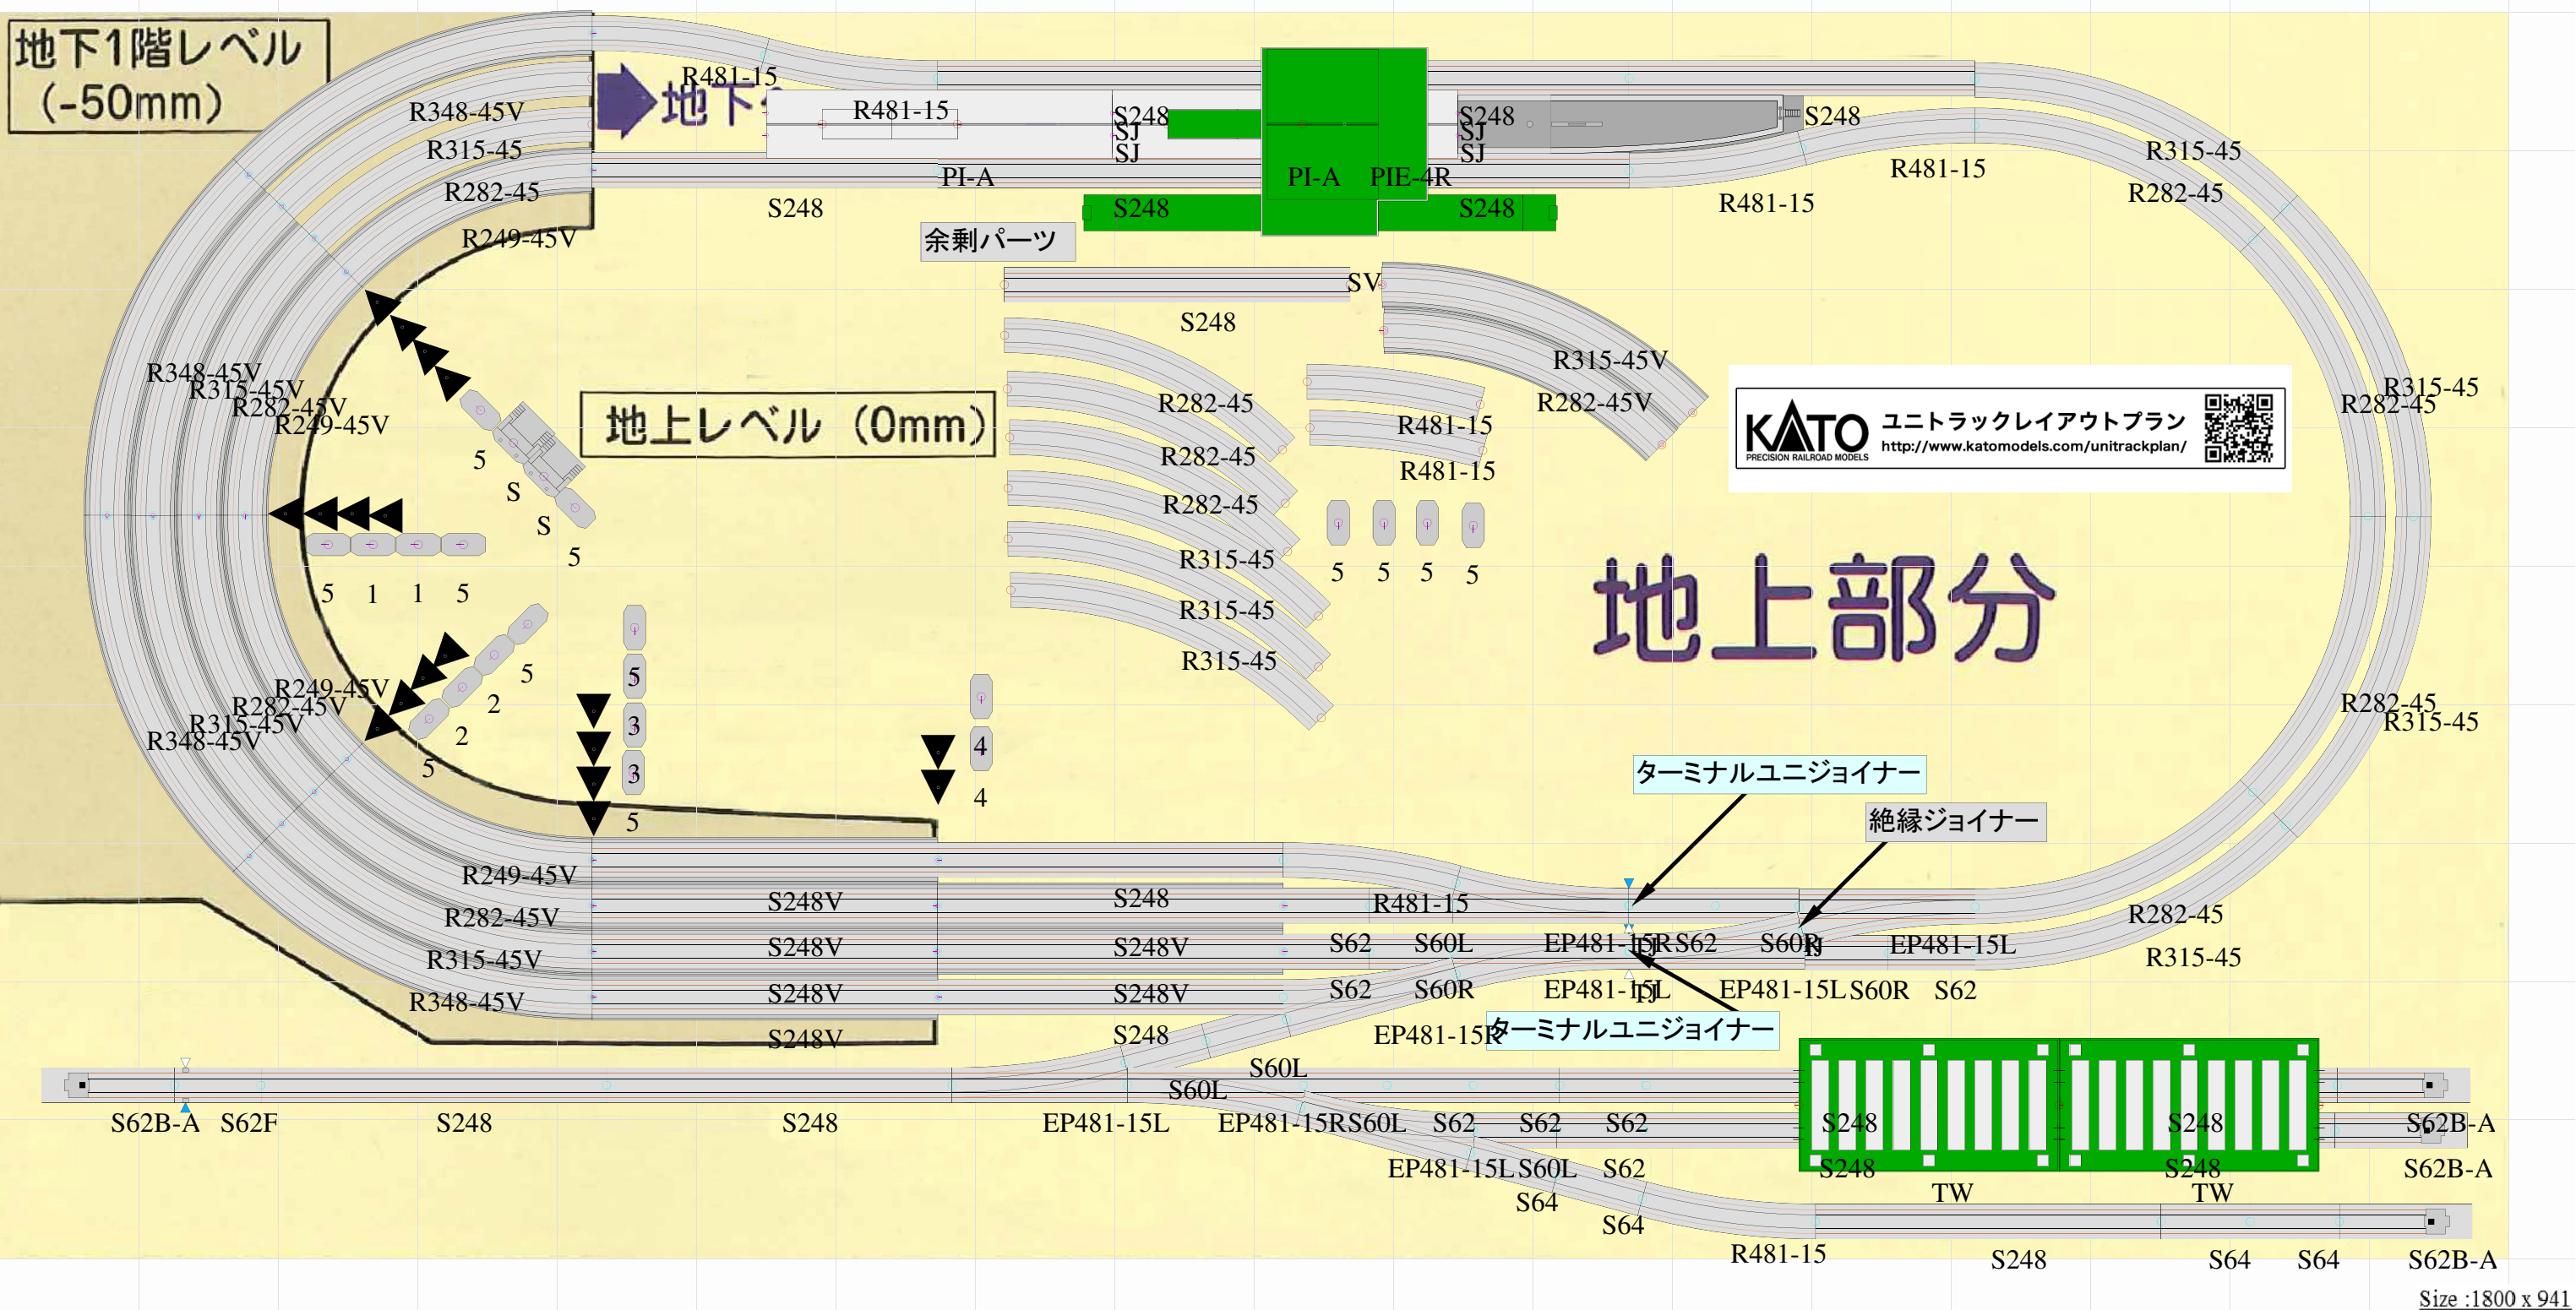

地下1階レベル
(-50mm)

地上レベル (0mm)

地上部分

余剰パーツ

地上へ

WS186INCPC

WR414/381-45VS

地下1階レベル (-50mm)

KATO ユニトラックレイアウトプラン
PRECISION RAILROAD MODELS <http://www.katomodels.com/unitrackplan/>

地下2階レベル (-100mm)

地上レベル輪郭

地下部分

0W (A1), 5W (A2), 2.5W (A3)

3.5W (A4)

5W

5W

3.5W (A4)

2.5W (A3)

WR414/381-45VS

1.5W (A2)

WR414/381

0W (A1)

WR414/381-45VS