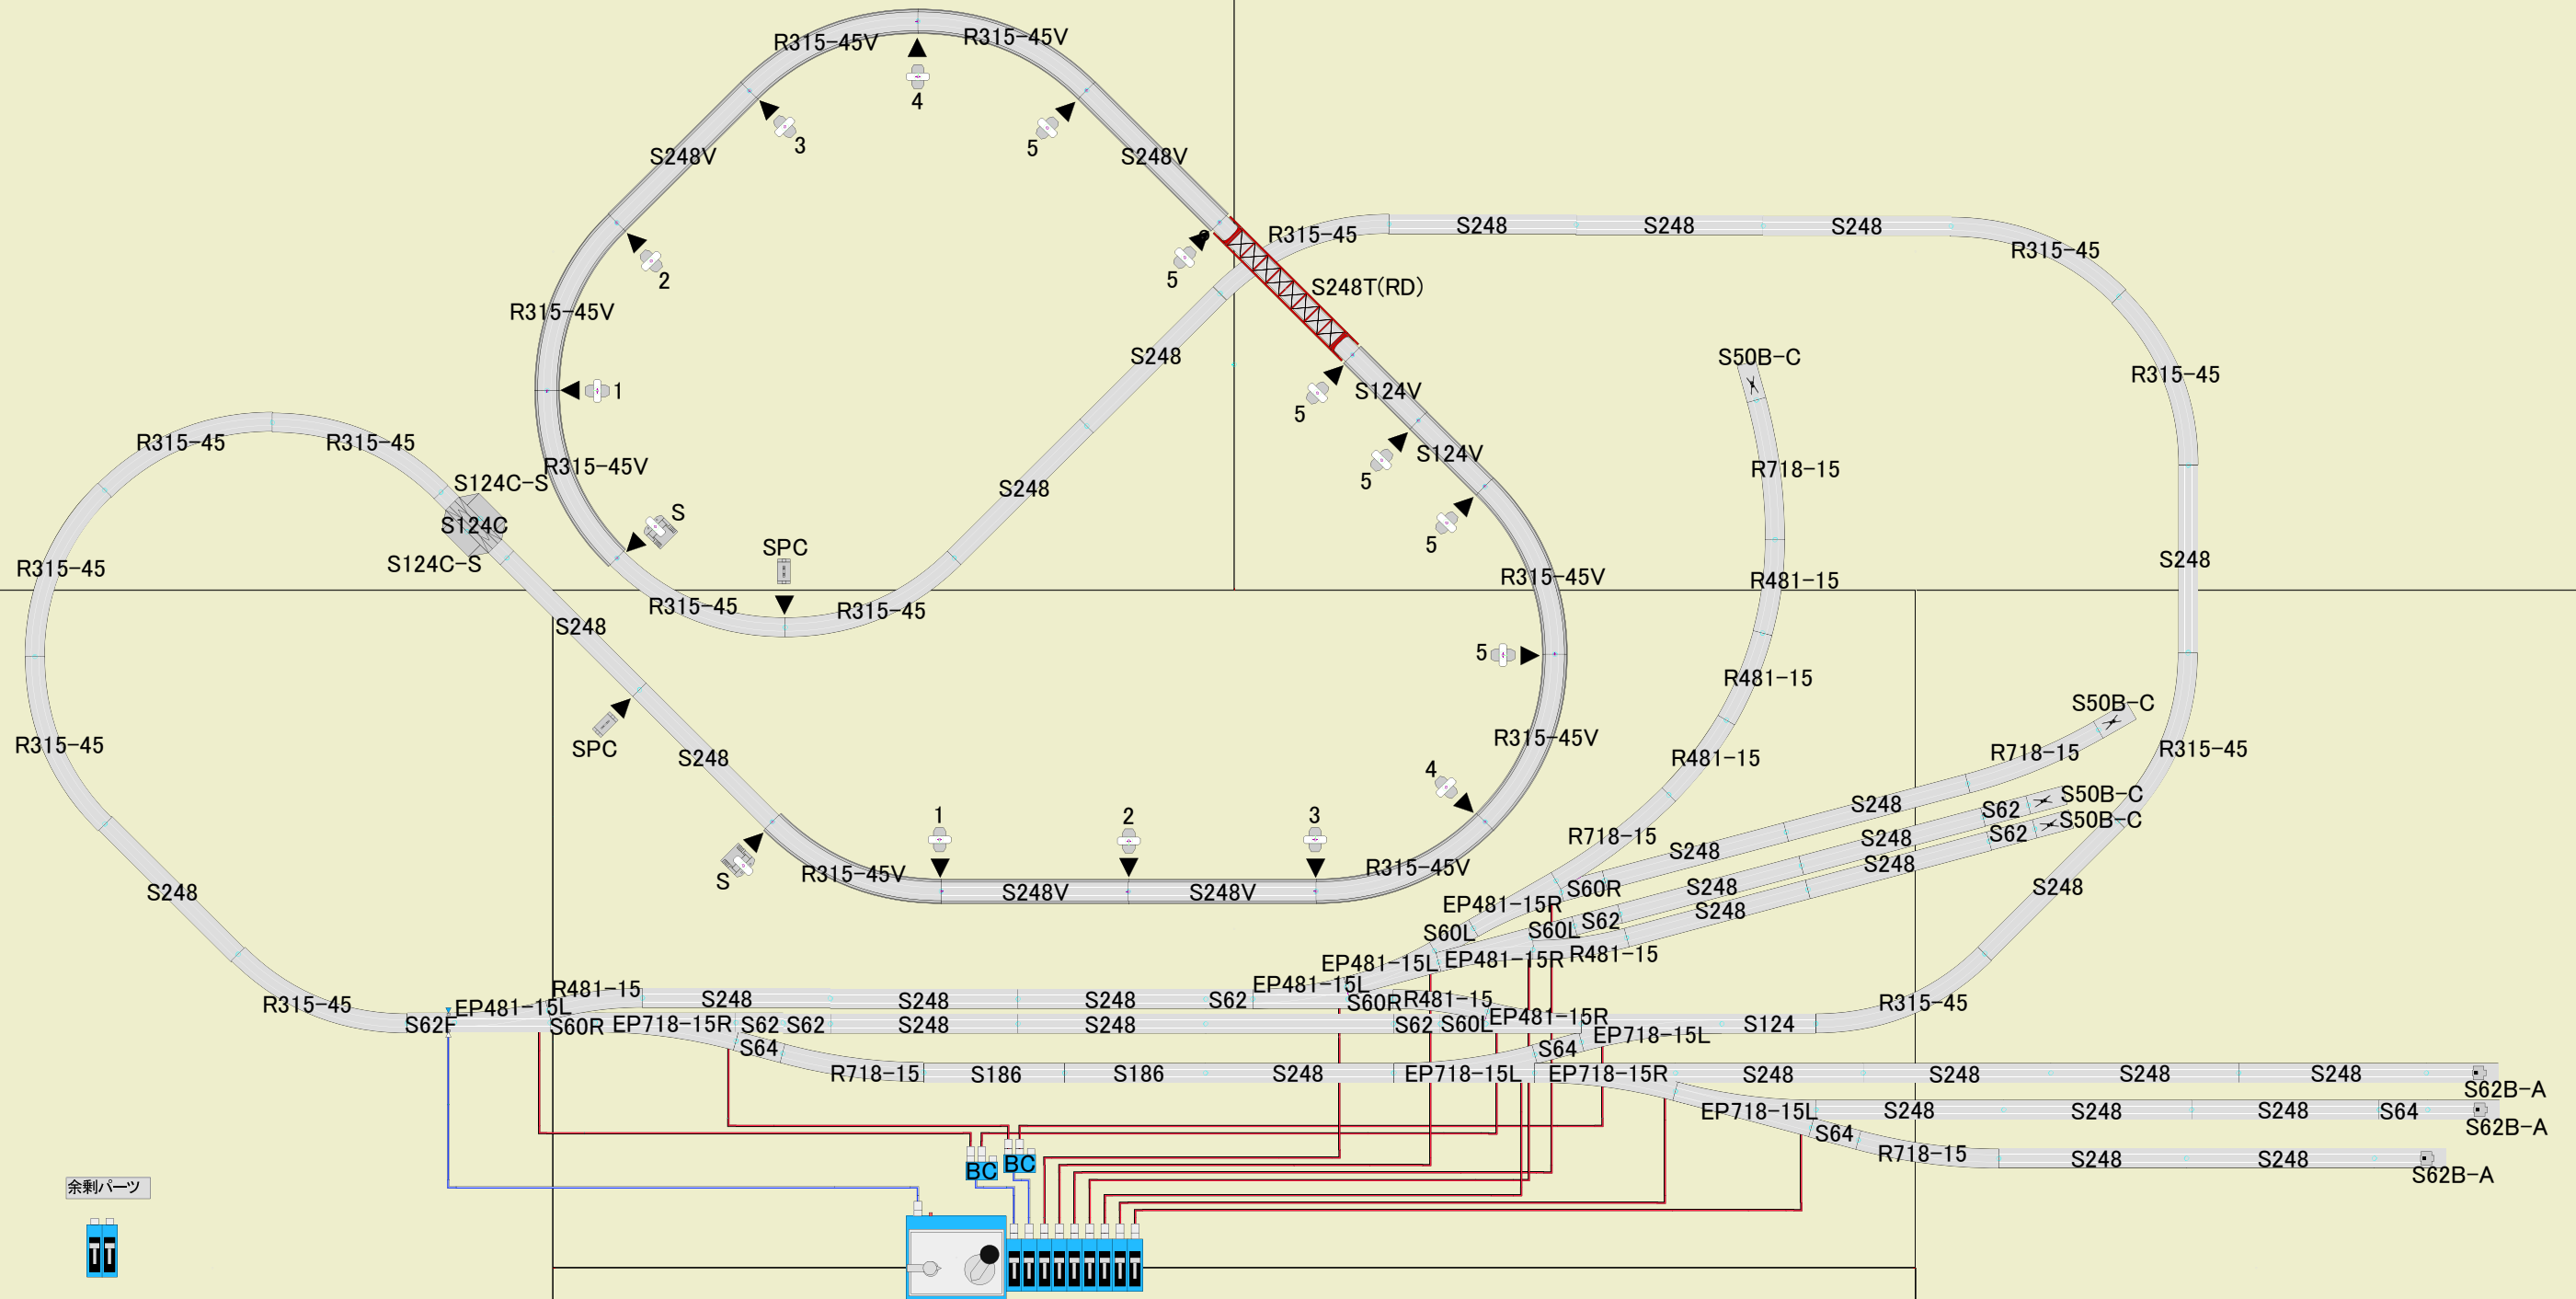

プランサイズ：横3600mm×縦1800mm

余剰パーツ

畳1枚を1800mm×900mmで描いています。

「駅」「車庫」を設置する場合の配置図