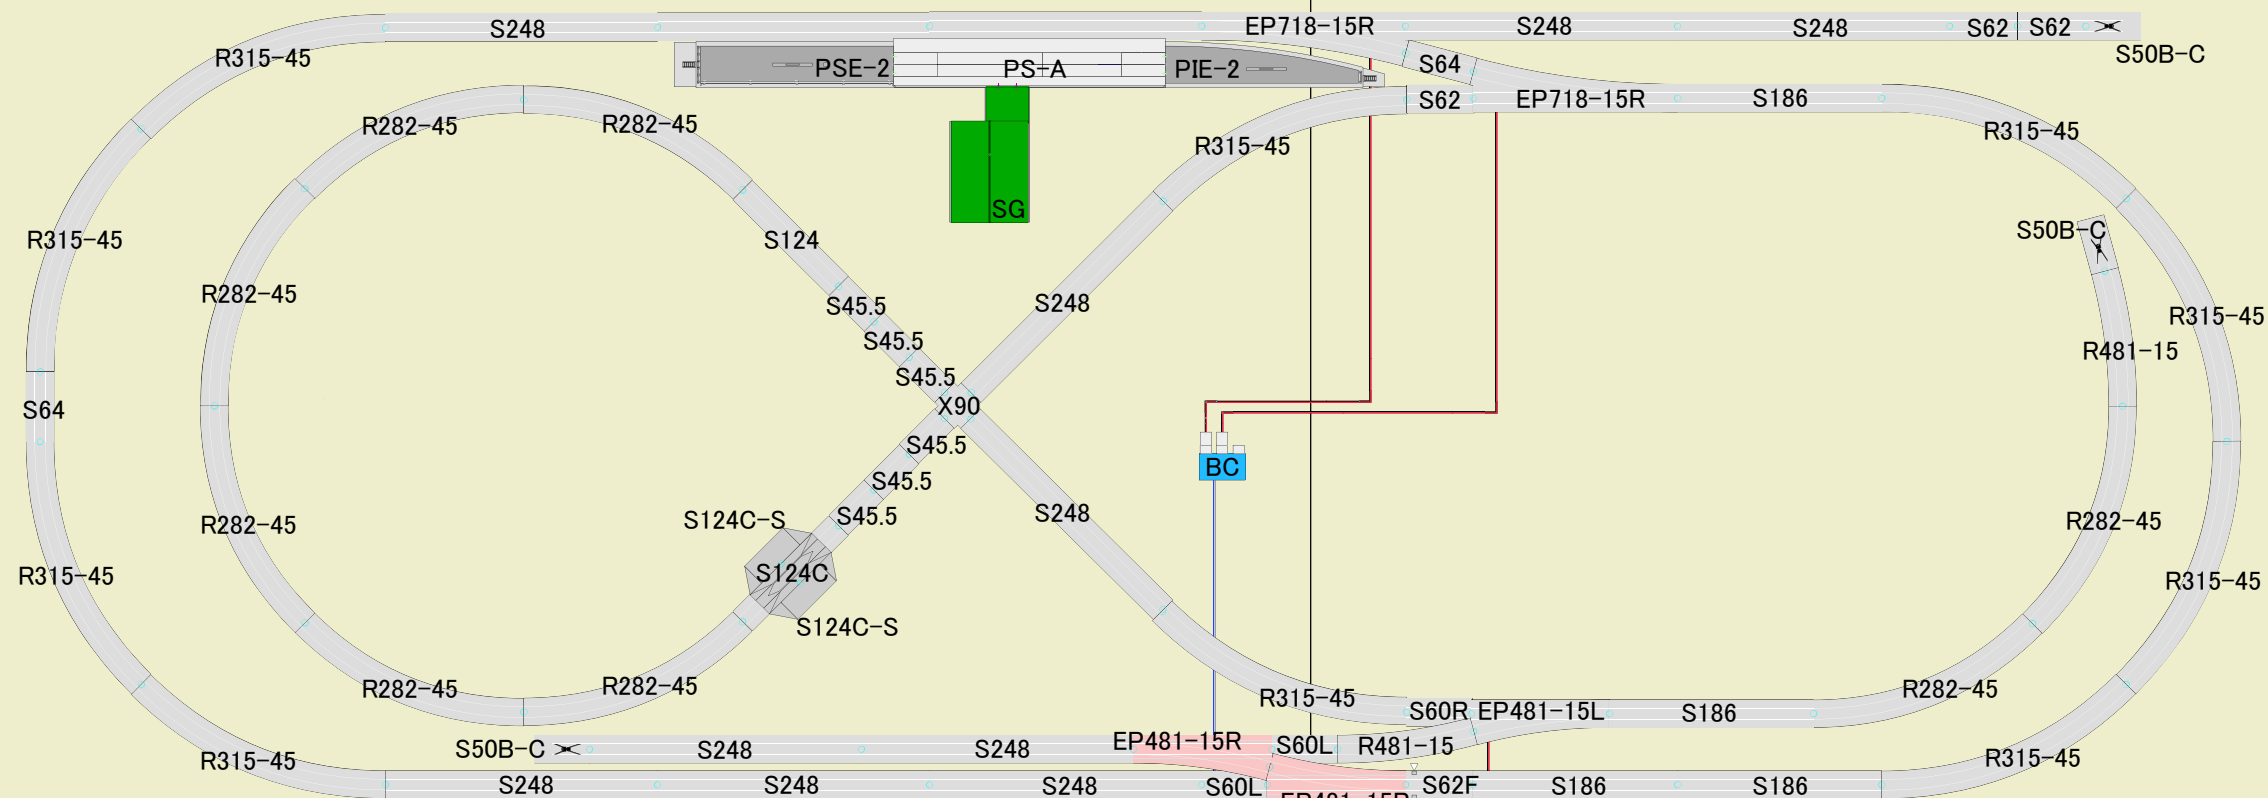

プランサイズ：横2000mm×縦900mm

※地色がピンク色のポイントは  
「非選択モード」に設定します。

畳1枚を1800mm×900mmで描いています。