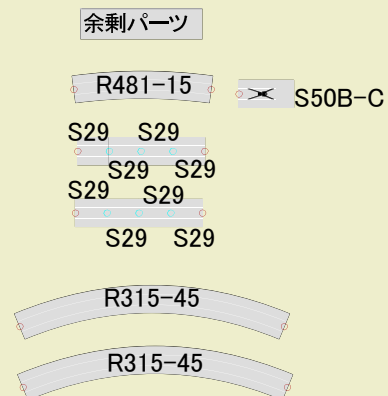

プランサイズ：横2000mm×縦900mm

※地色がピンク色のポイントは  
「非選択モード」に設定します。

畳1枚を1800mm×900mmで描いています。