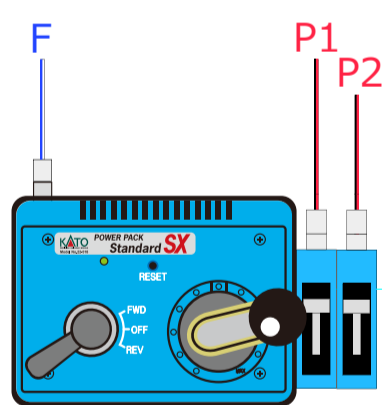

ユニットラックコンパクト【CV1 ユニットラックコンパクト エンドレス基本セット】【CV2 ユニットラックコンパクト 交換線電動ポイントセット】  
【CV3 ユニットラックコンパクト 交差線路入エンドレスセット】で作るオーバルと8の字を組み合わせたプランです。

※ボード1枚を600×900mmで描いています。

※ユニットラックコンパクトは、走行できる車両に制限がありますのでご注意ください。  
車両製品の取扱説明書の最小通過半径をご確認ください。  
(表記の無い場合はR249が最小通過半径です。)