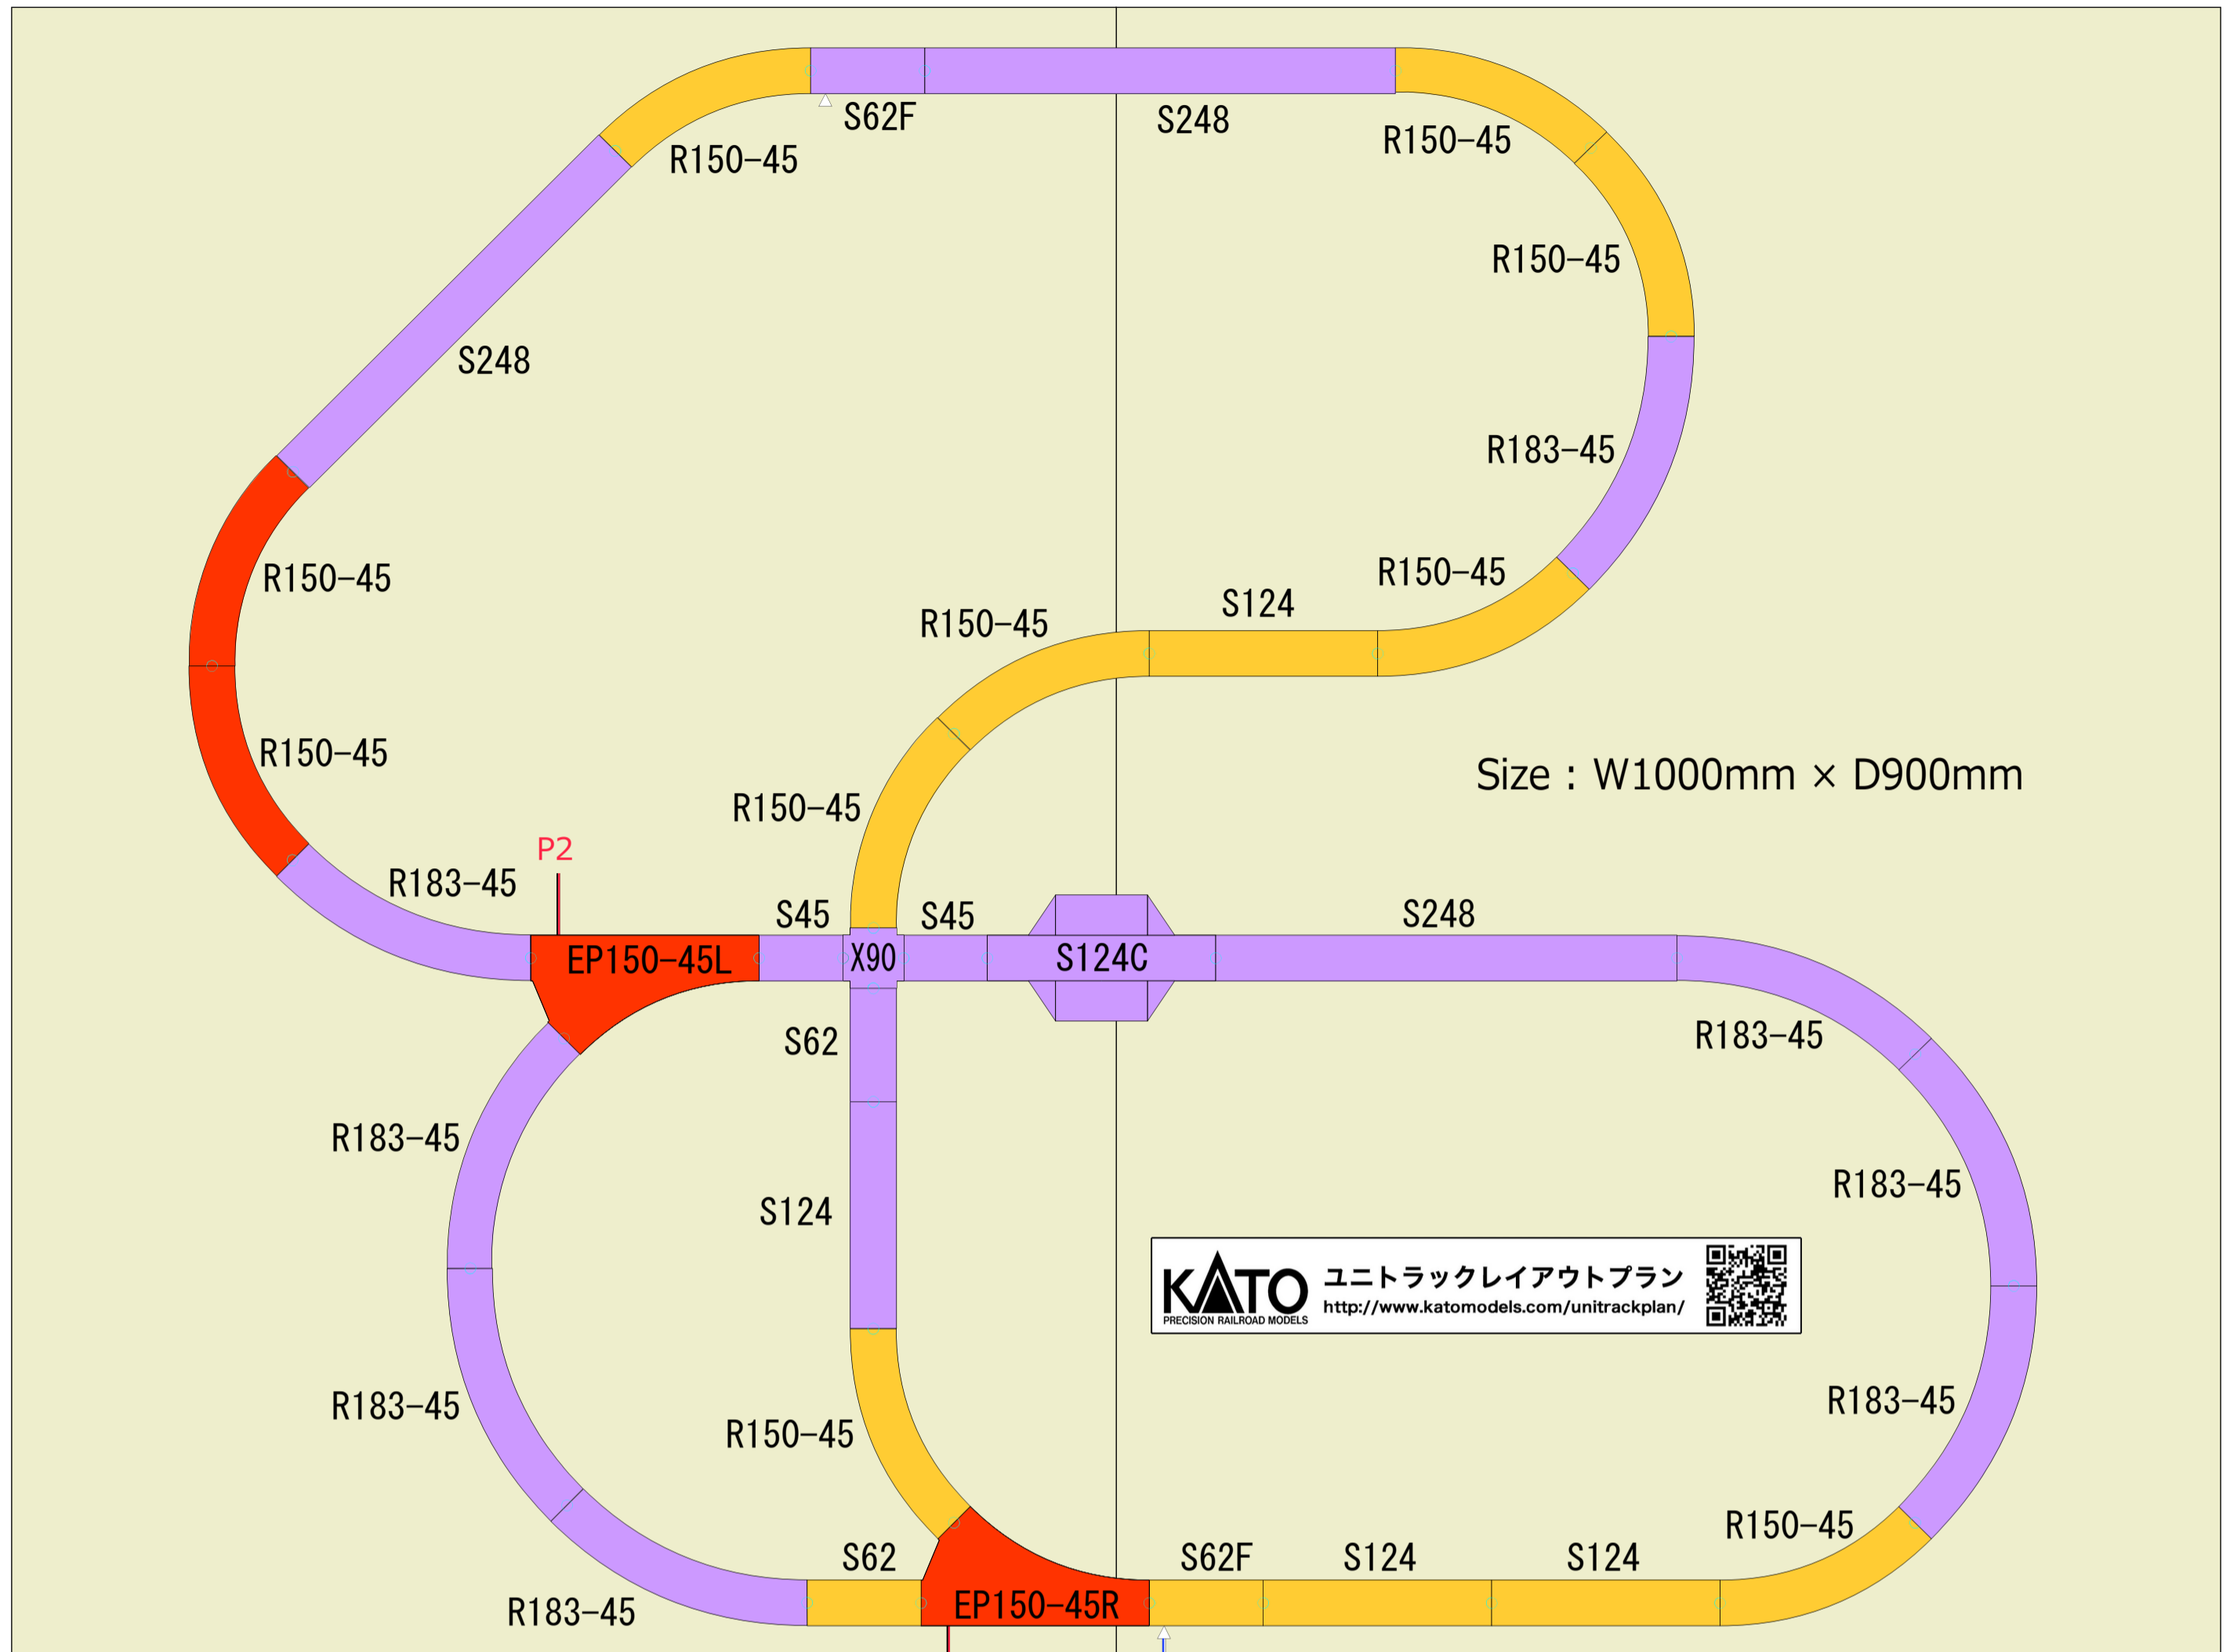

ユニットラックコンパクト【CV1 ユニットラックコンパクト エンドレス基本セット】【CV2 ユニットラックコンパクト 交換線電動ポイントセット】  
【CV3 ユニットラックコンパクト 交差線路入エンドレスセット】で作るオーバルと8の字を組み合わせたプランです。

※ボード1枚を600×900mmで描いています。

※ユニットラックコンパクトは、走行できる車両に制限がありますのでご注意ください。  
車両製品の取扱説明書の最小通過半径をご確認ください。  
(表記の無い場合はR249が最小通過半径です。)