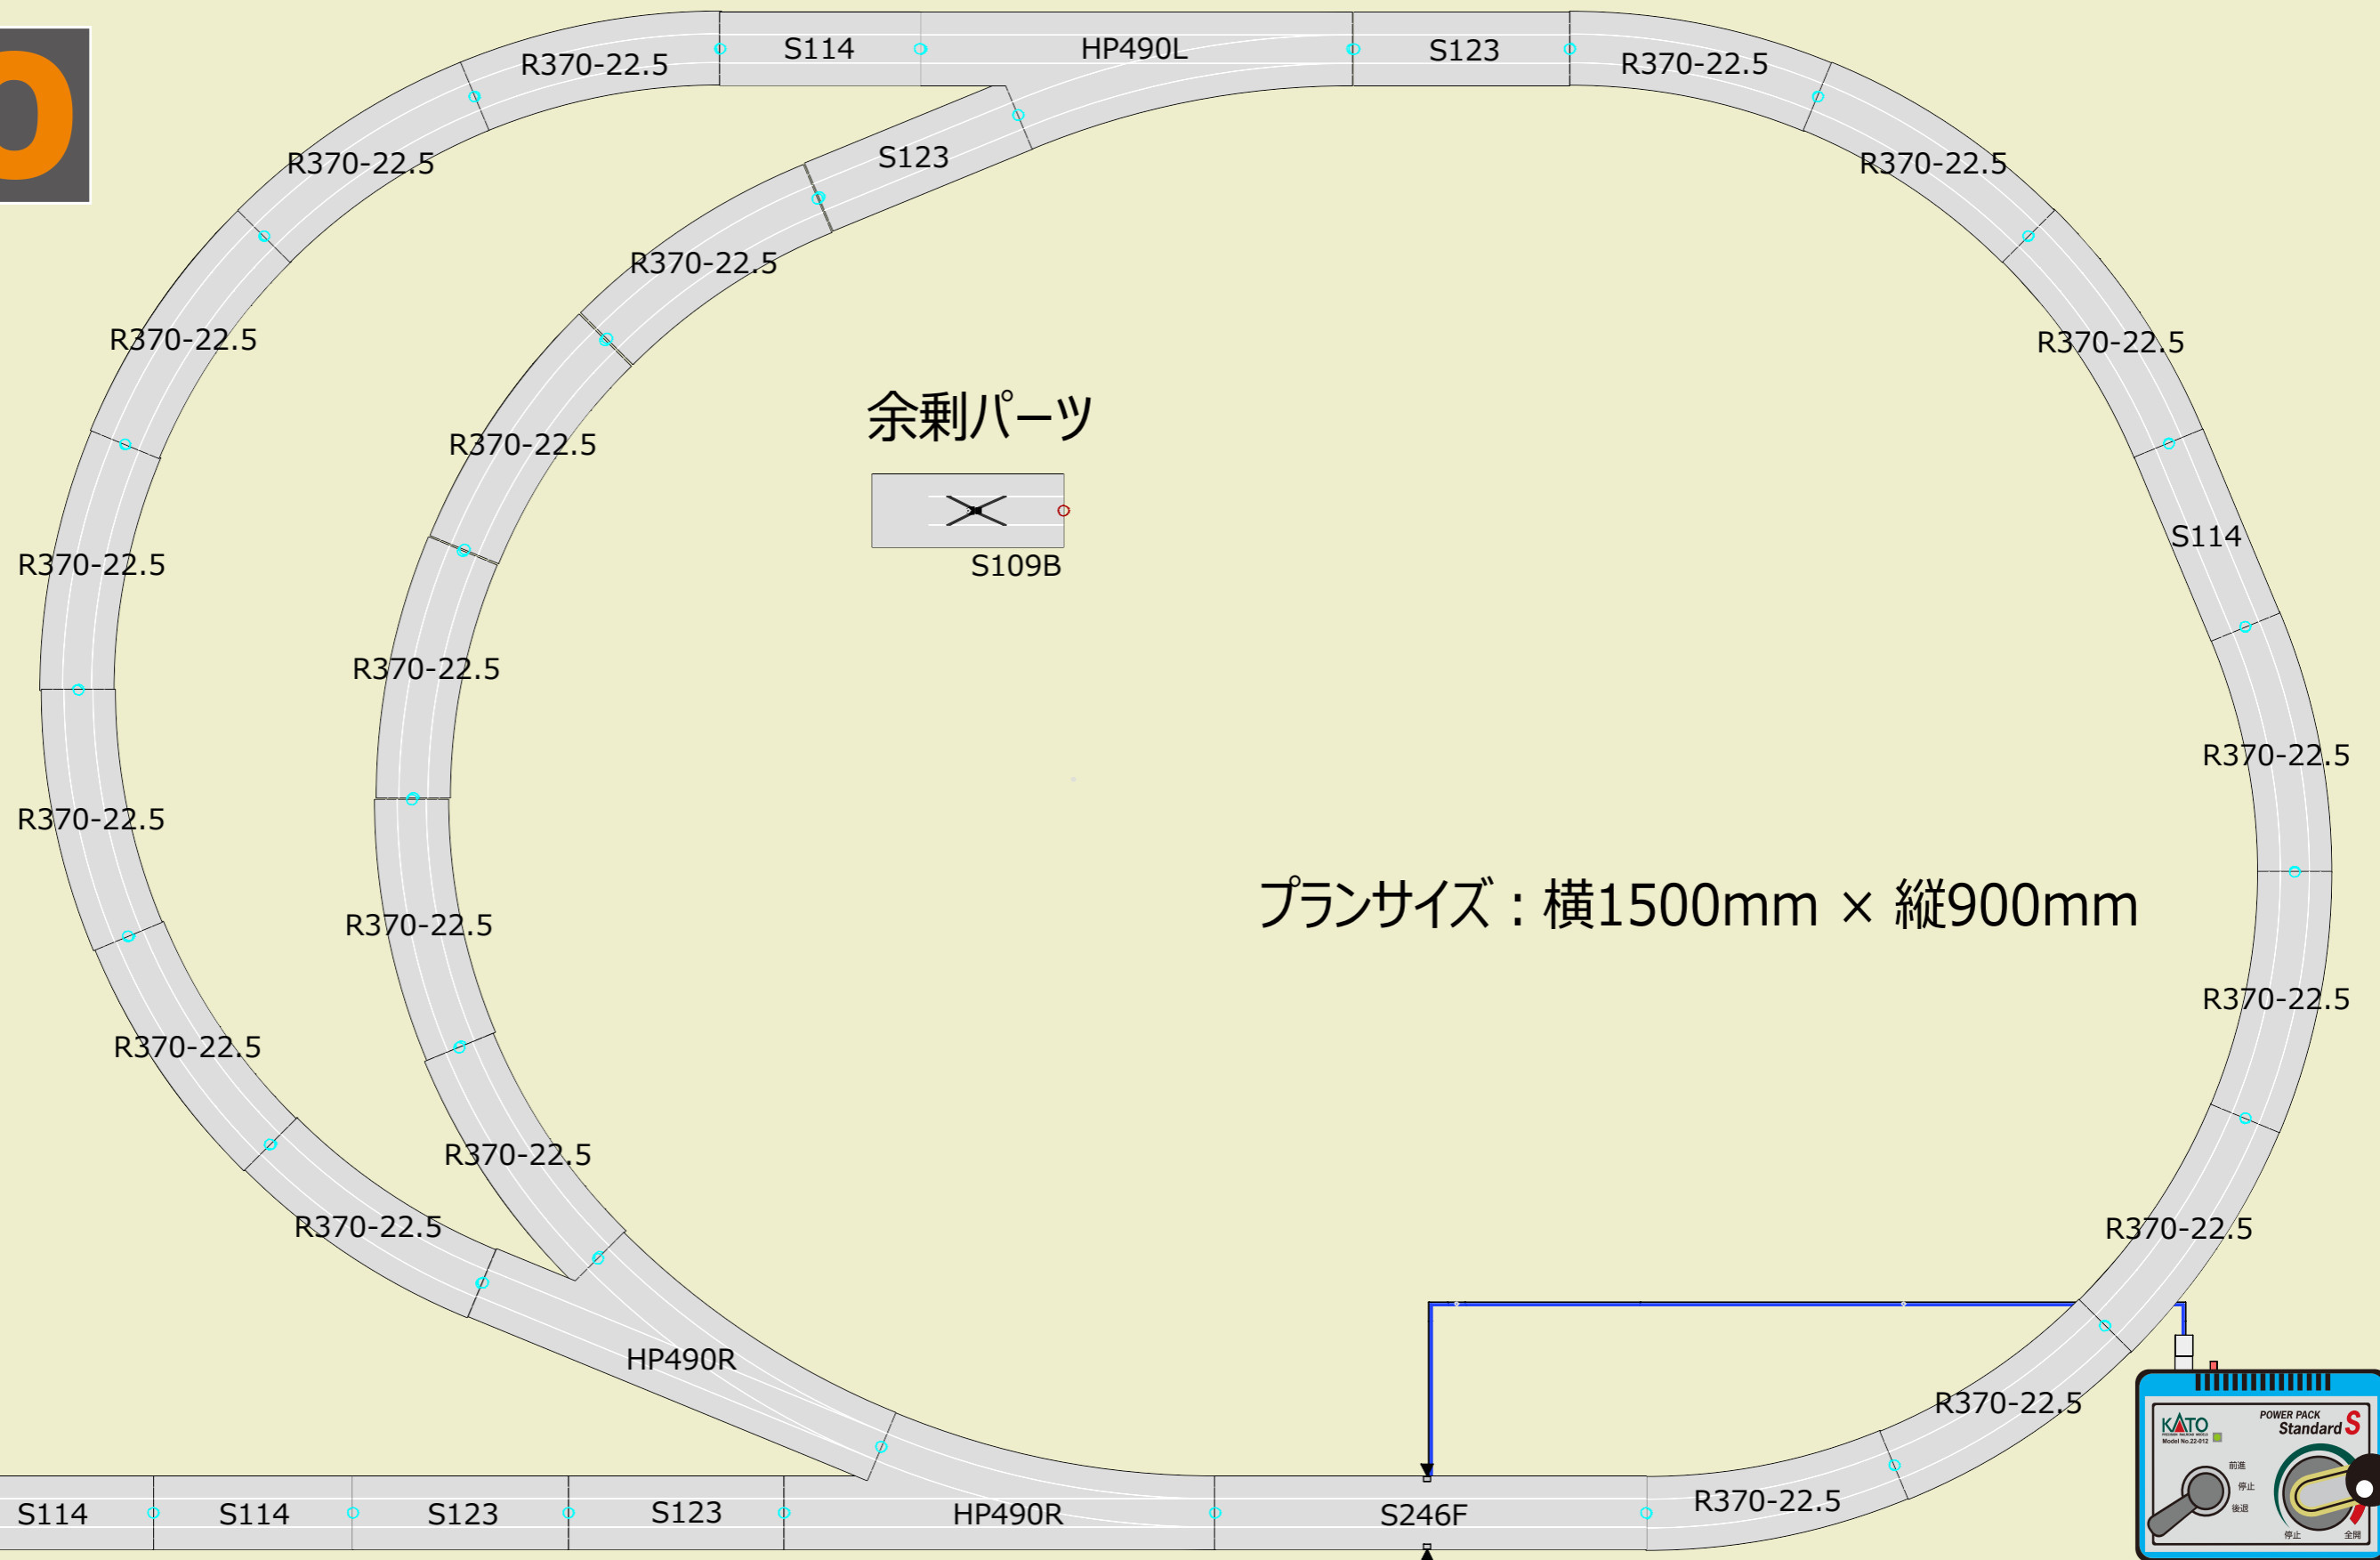

# HO

余剰パーツ

プランサイズ : 横1500mm x 縦900mm

S109B

S114

S114

S123

S123

HP490R

S246F

R370-22.5

R370-22.5