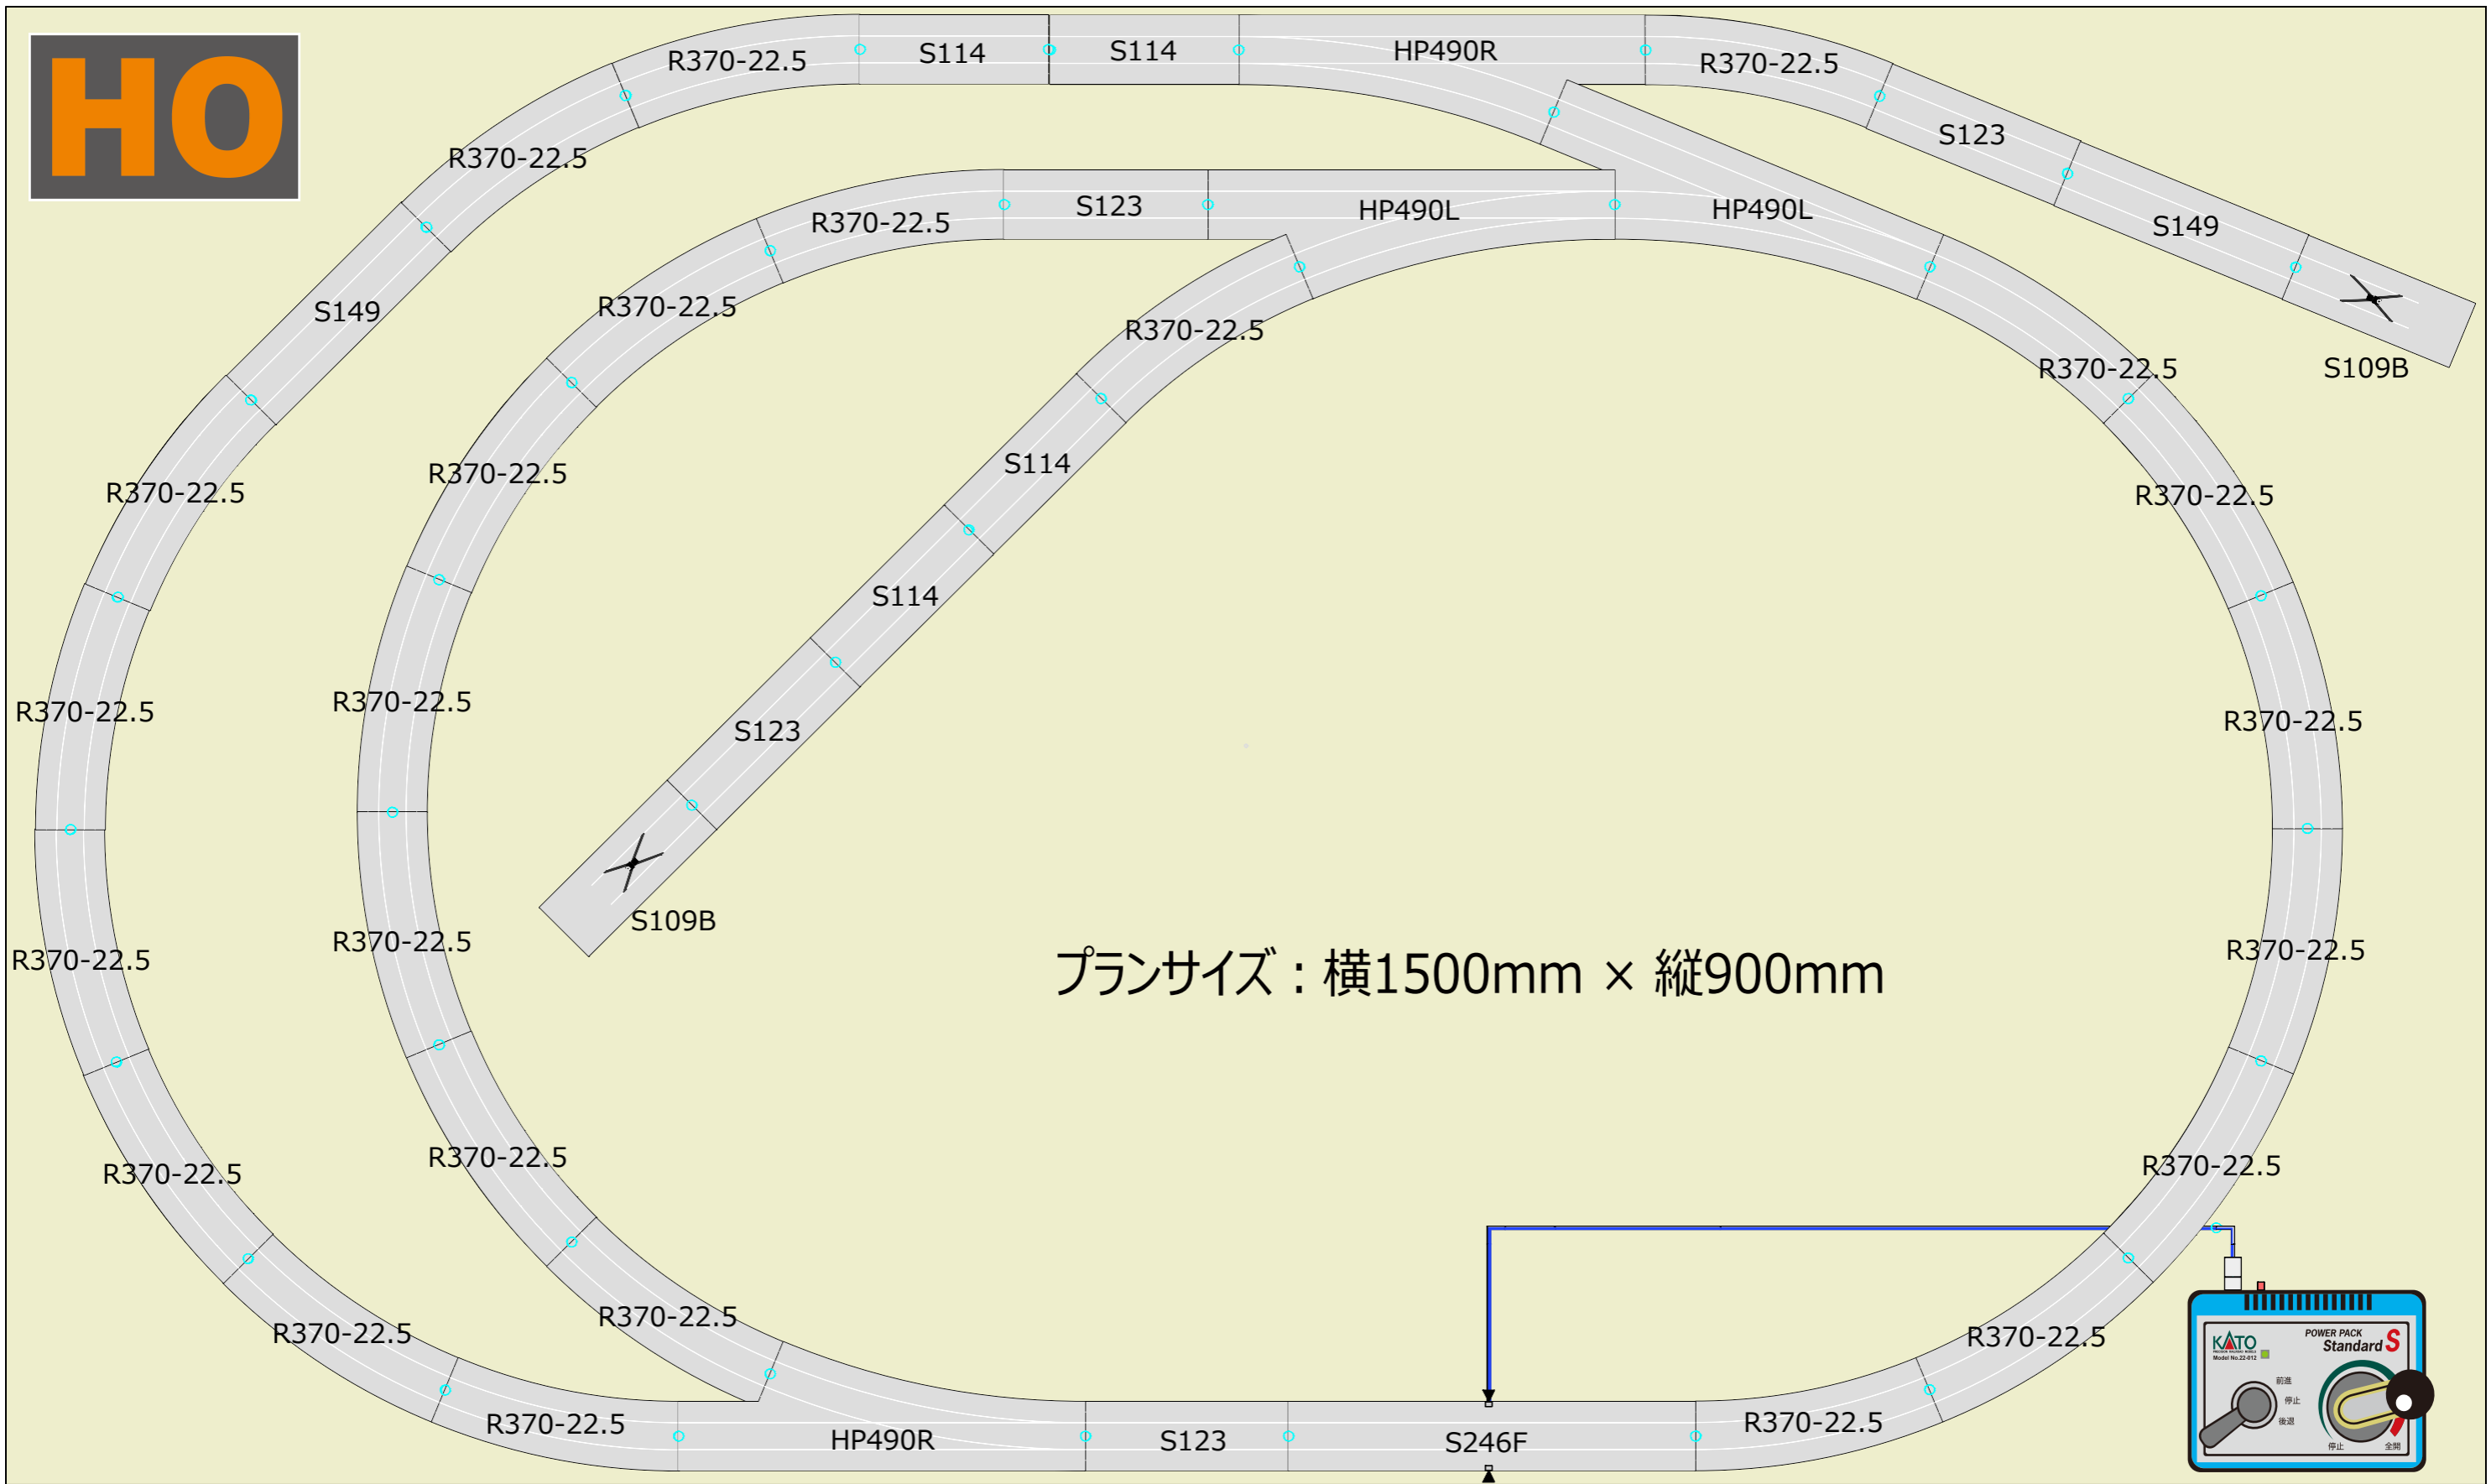

HO

プランサイズ : 横1500mm × 縦900mm