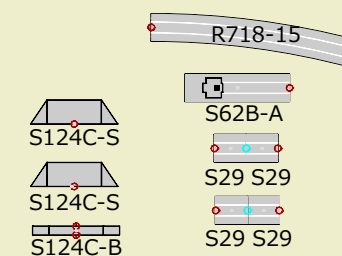

Size : W2700mm × D1300mm

### 余剰パーツ

※畳1枚相当を1800mm×900mmで描いています。