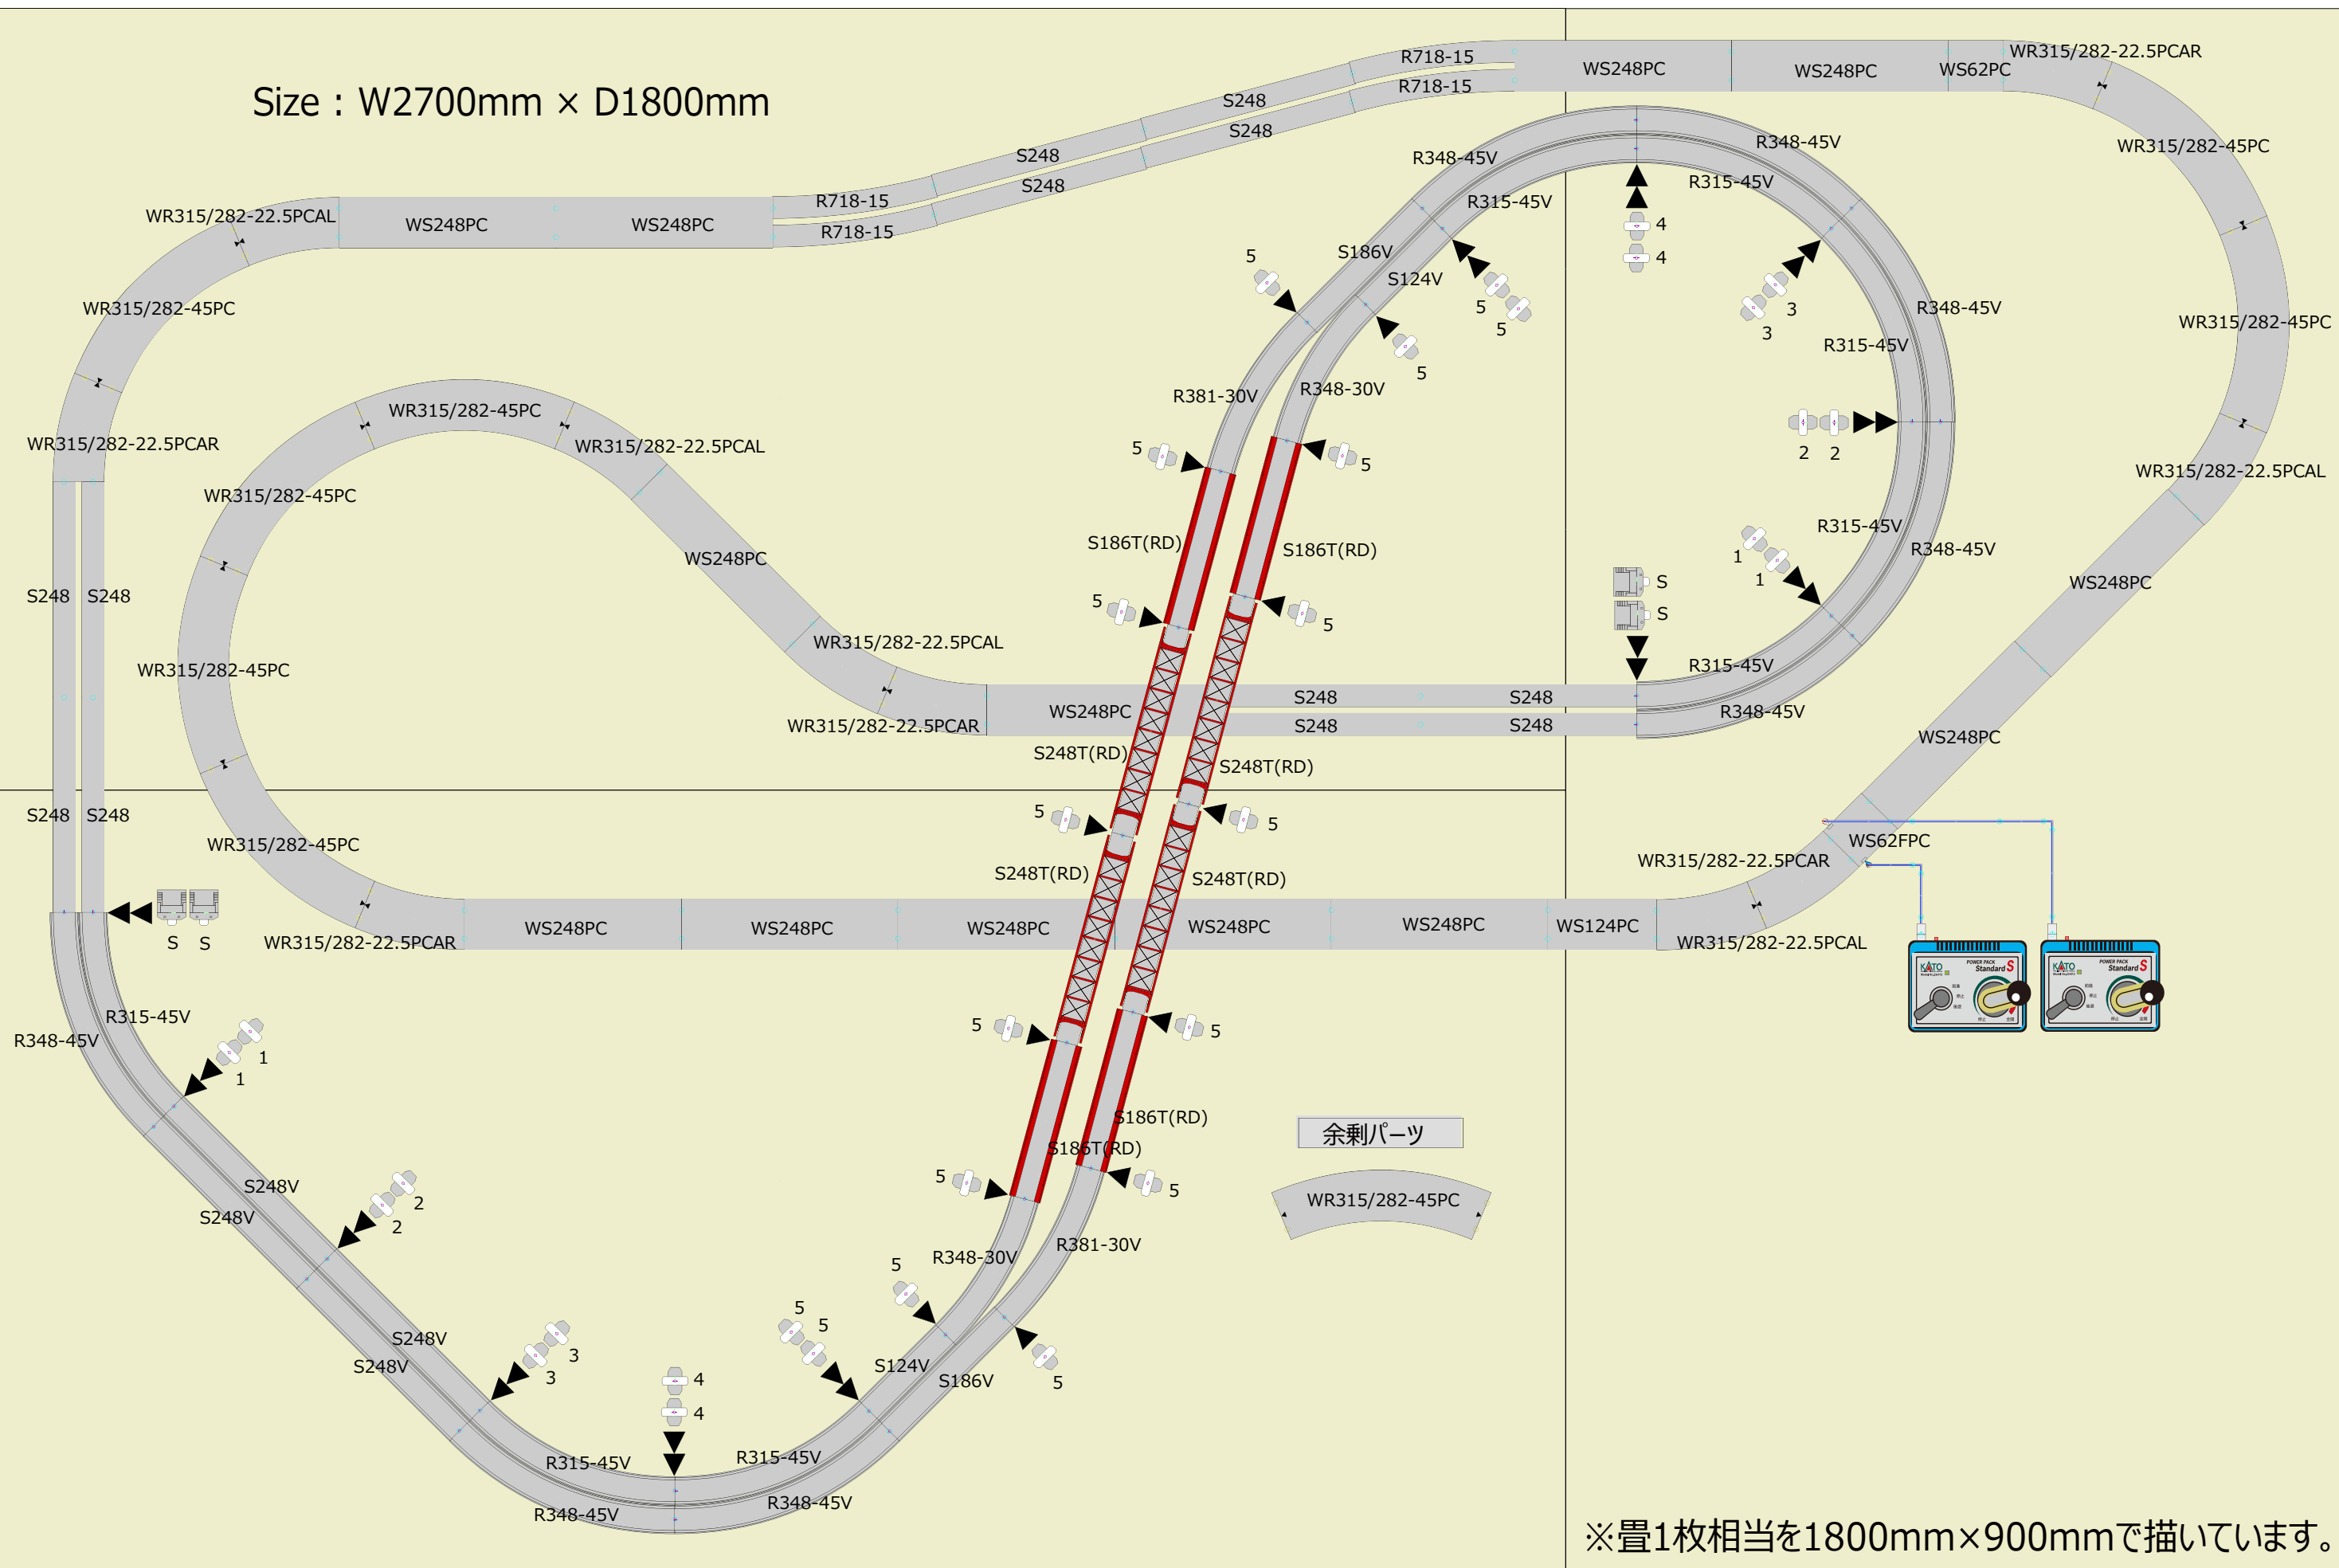

Size : W2700mm × D1800mm

※畳1枚相当を1800mm×900mmで描いています。