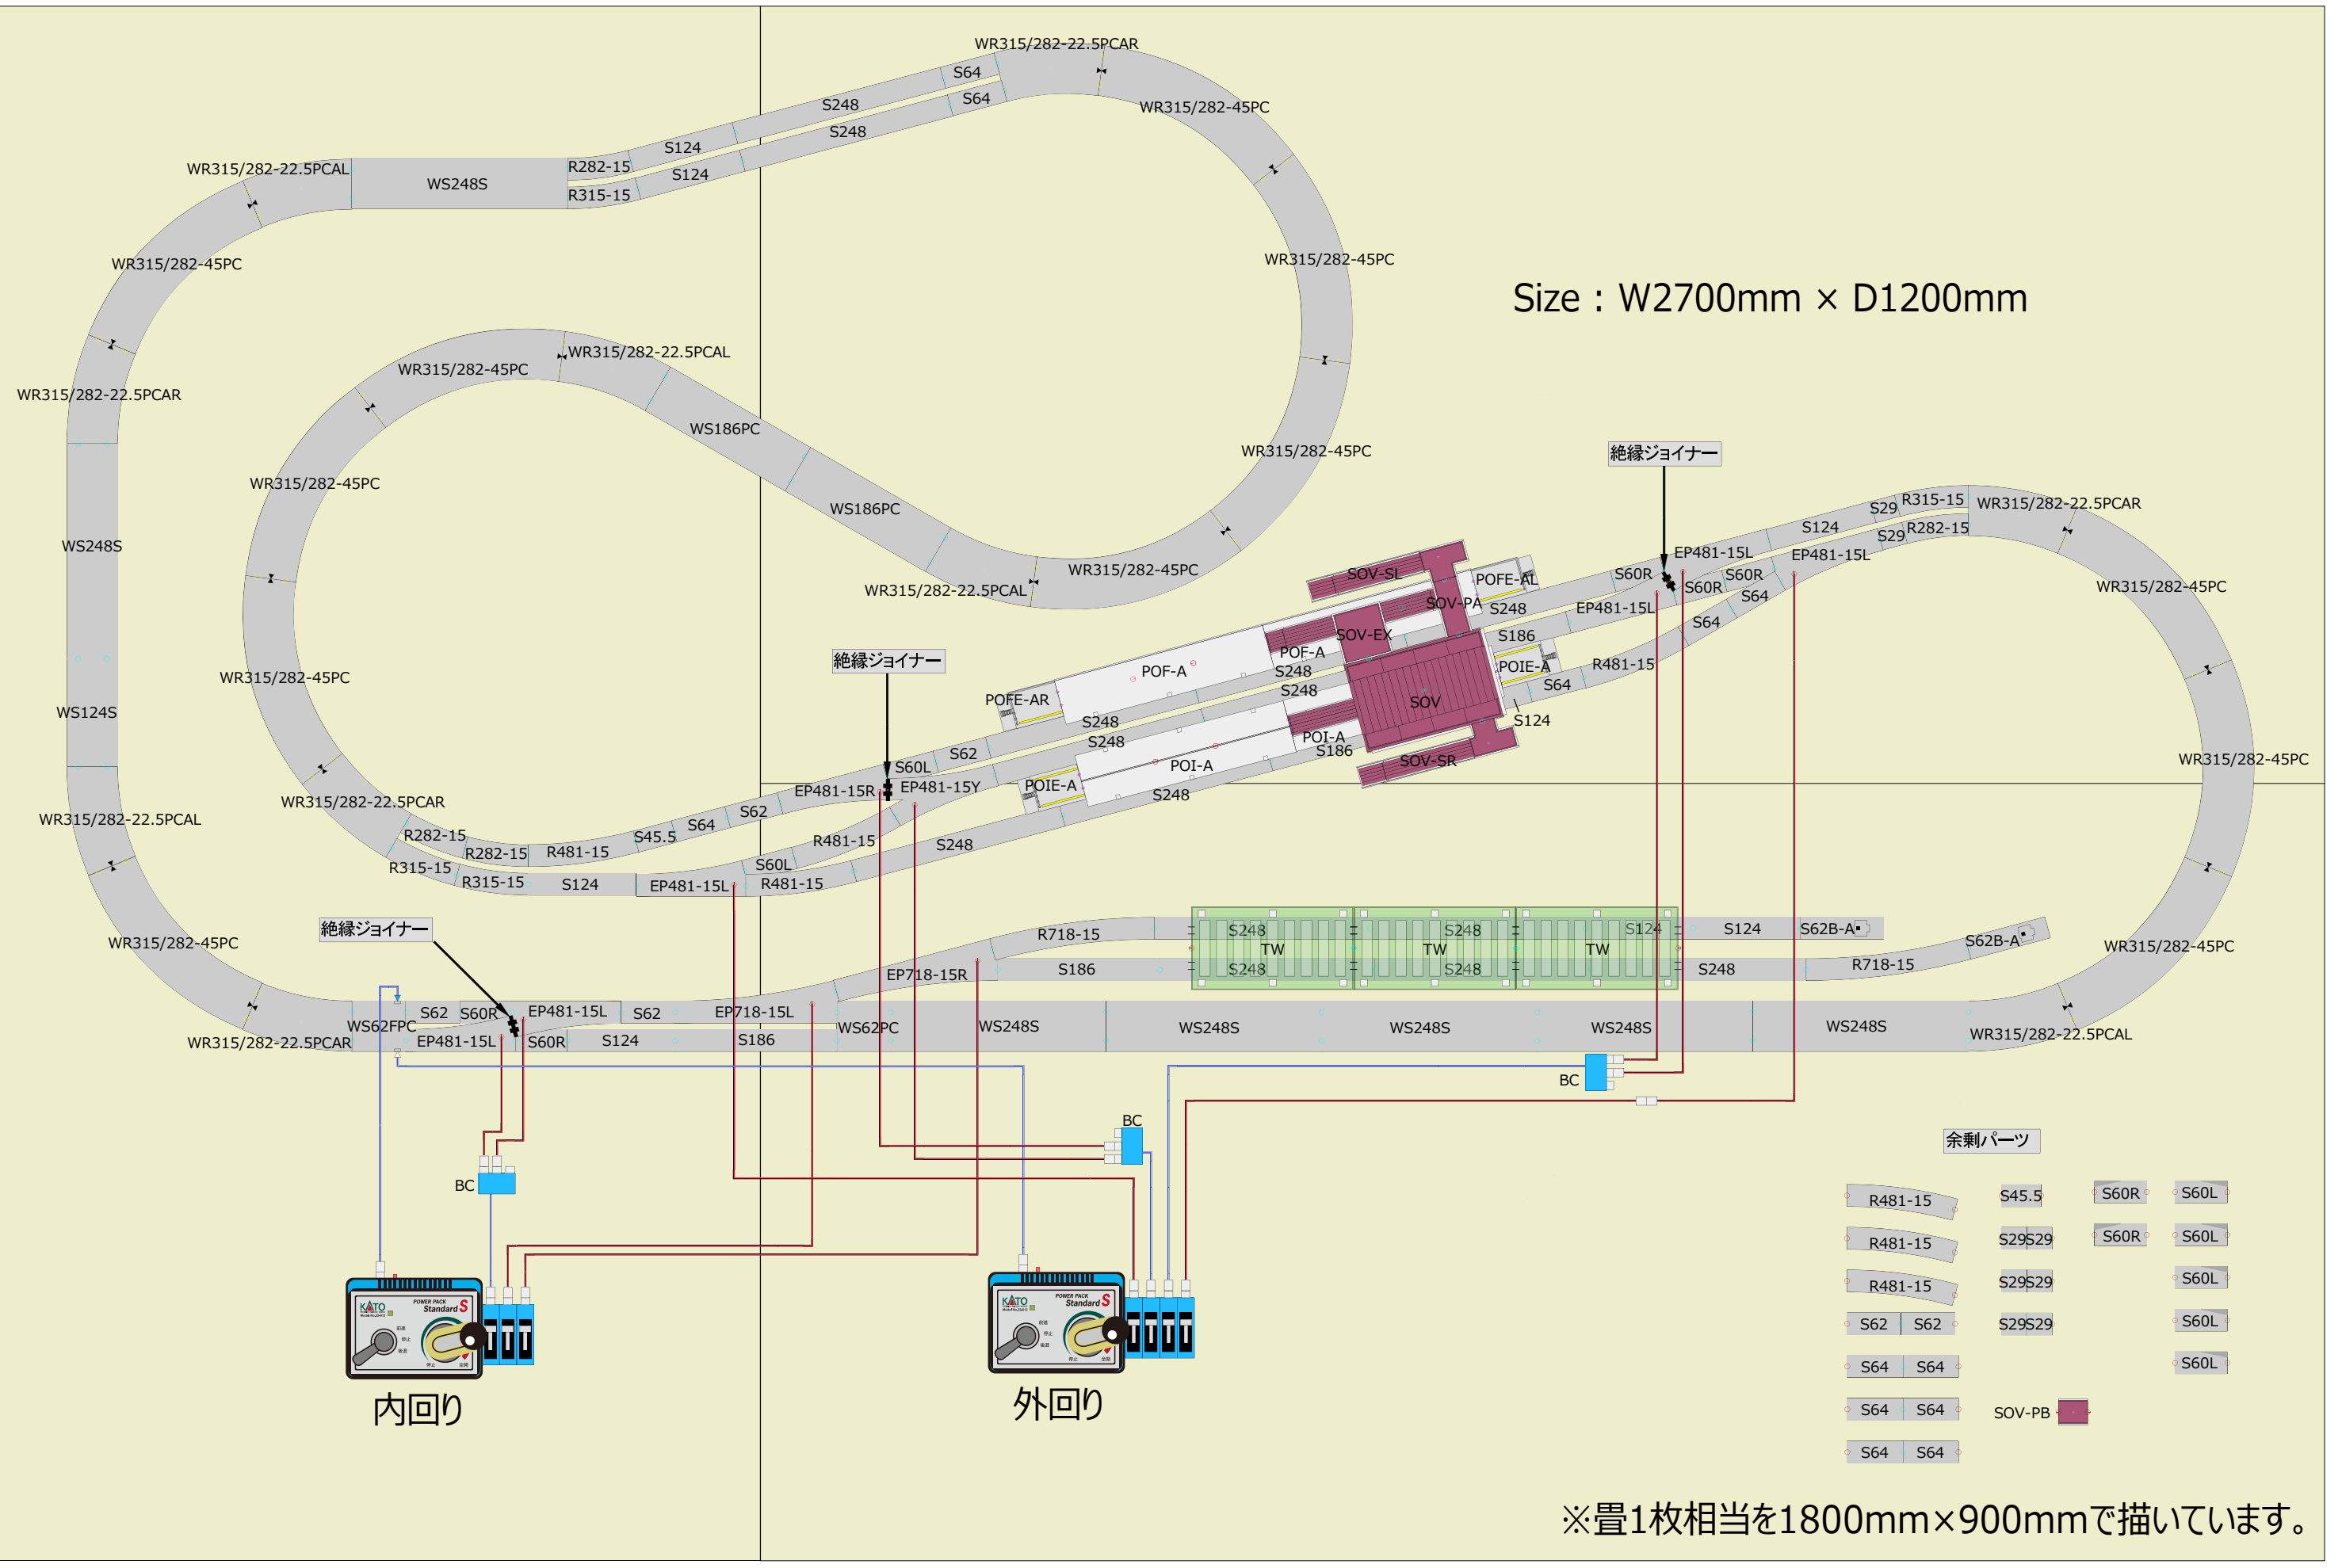

Size : W2700mm × D1200mm

内回り

外回り

余剰パーツ

R481-15	S45.5	S60R	S60L
R481-15	S29S29	S60R	S60L
R481-15	S29S29		S60L
S62	S62	S29S29	S60L
S64	S64		S60L
S64	S64	SOV-PB	
S64	S64		

※量1枚相当を1800mm×900mmで描いています。