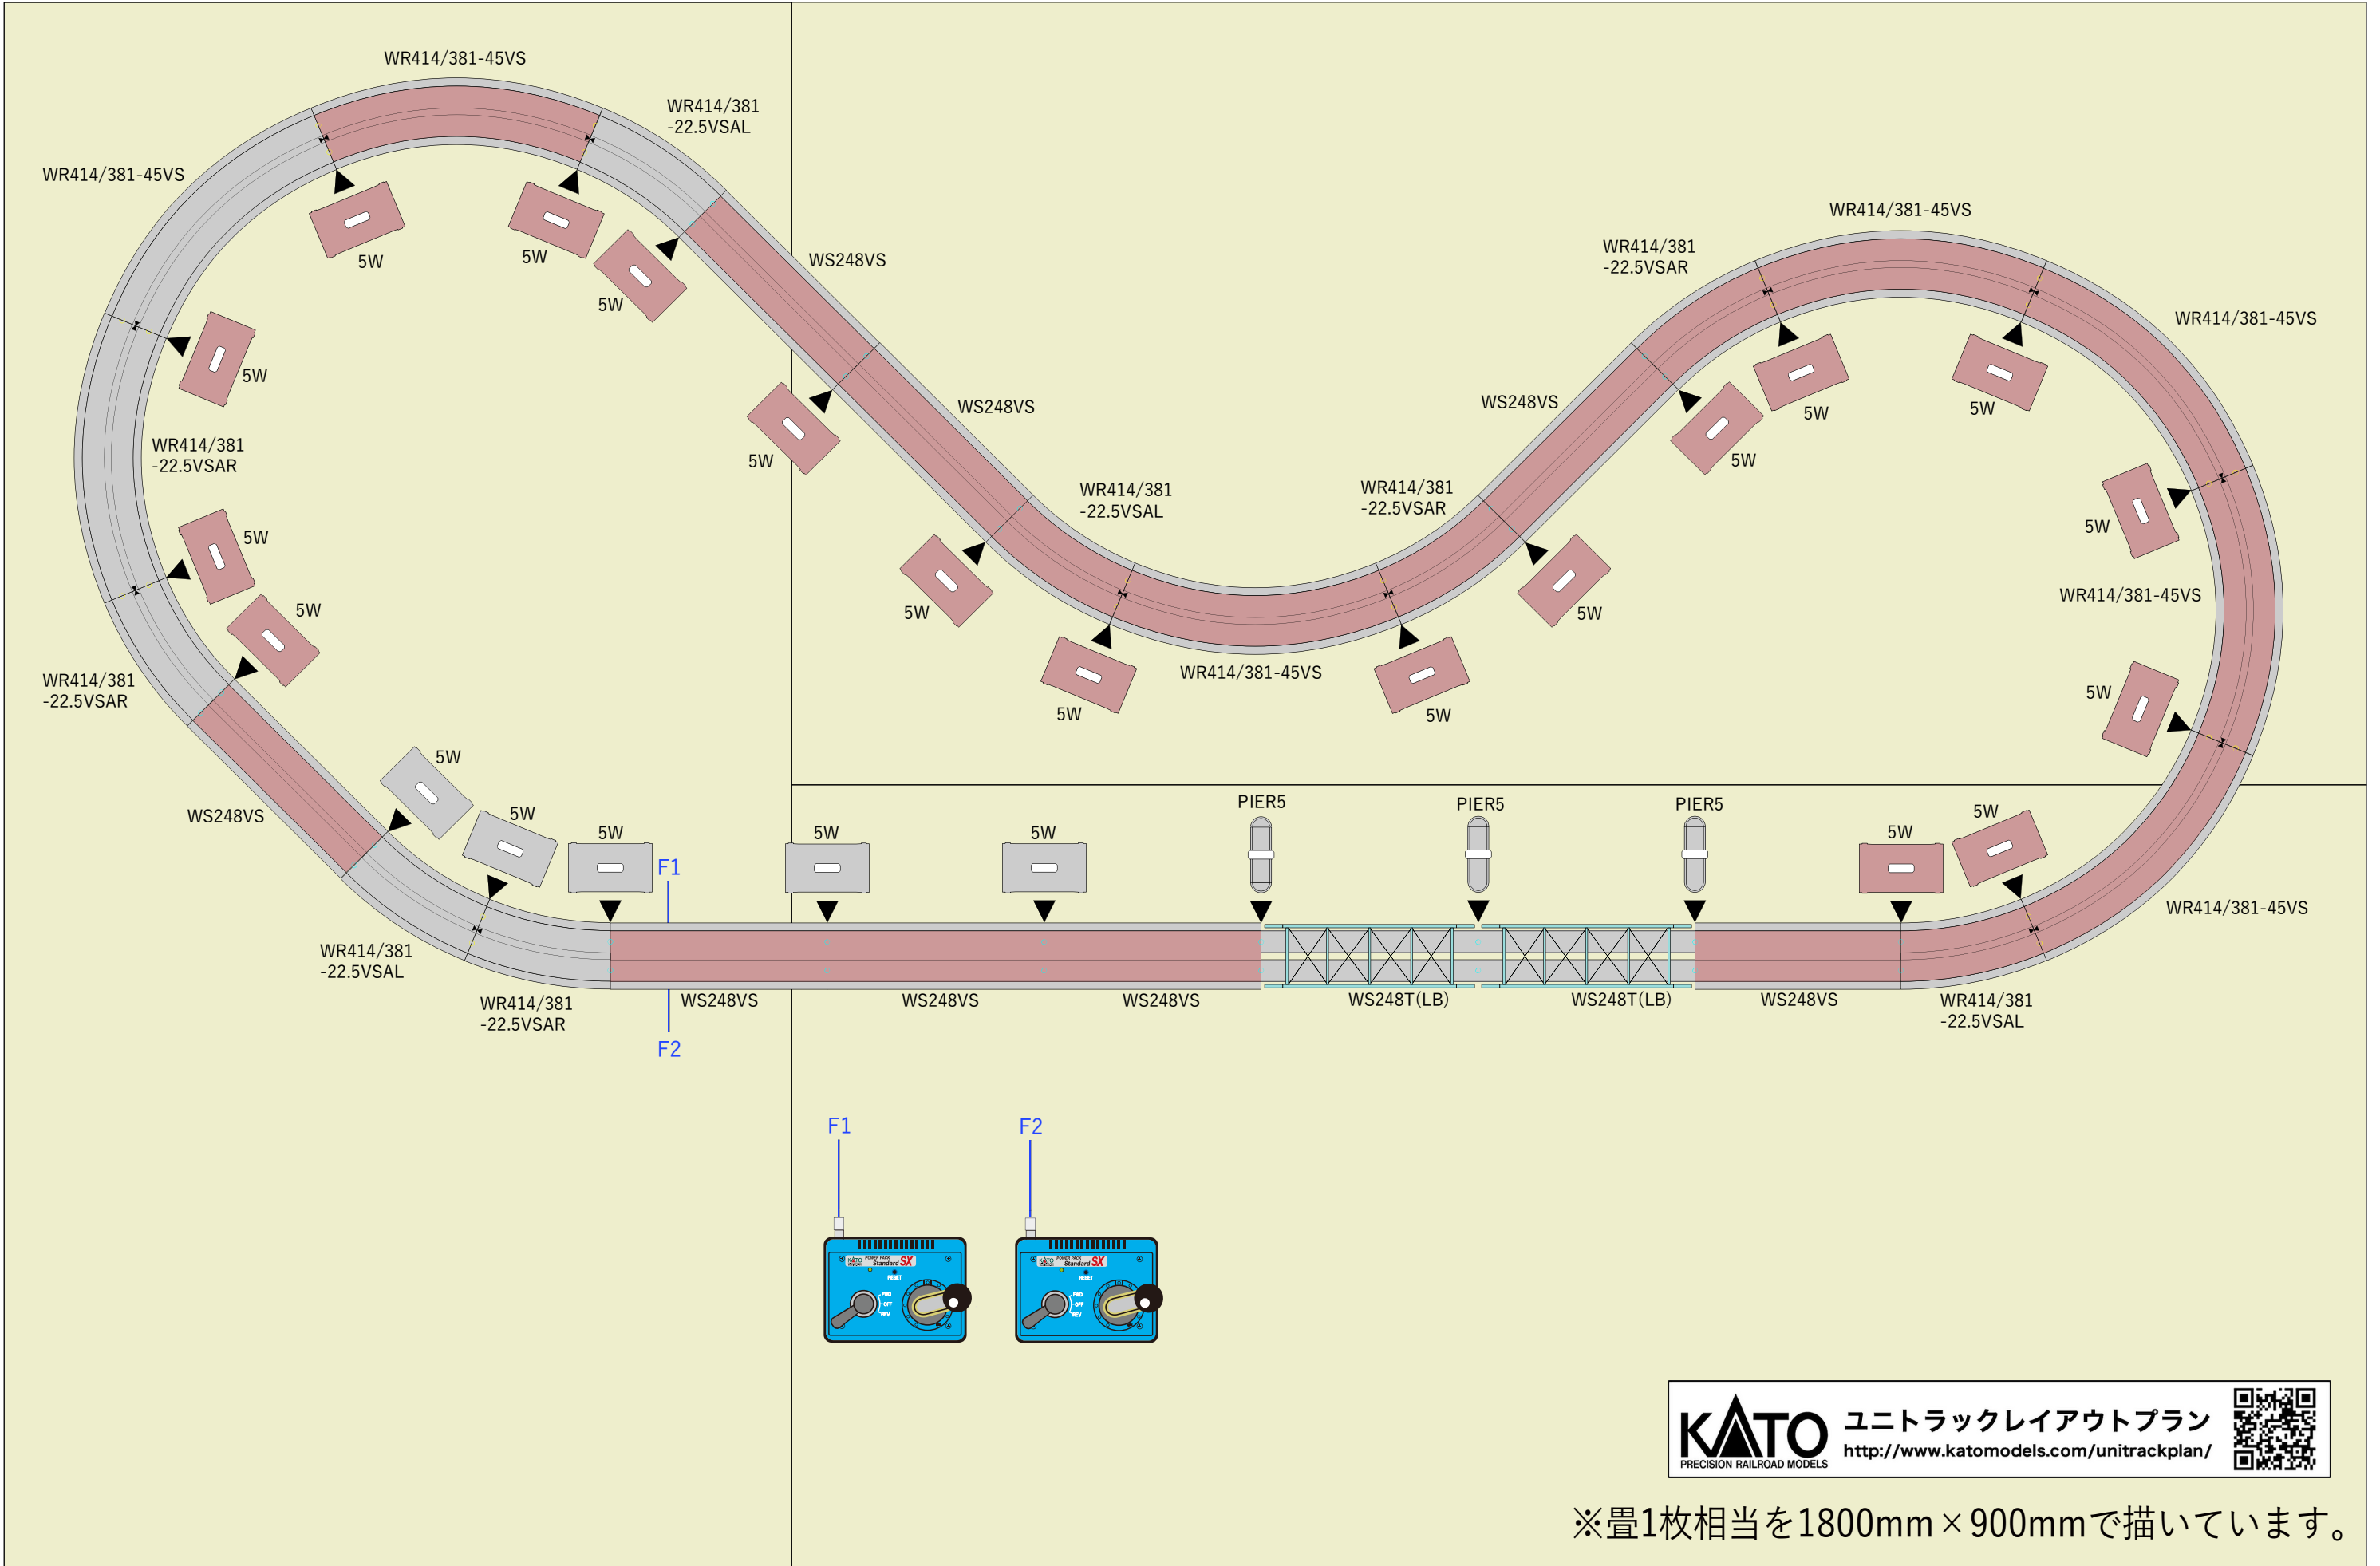

【20-872 V13 複線高架線路基本セット】に単品を少し加えて線形を変化させたプランです。
 現代的なJR車両や新幹線が似合います。S字を通過する列車の様をお楽しみください。

※畳1枚相当を1800mm×900mmで描いています。