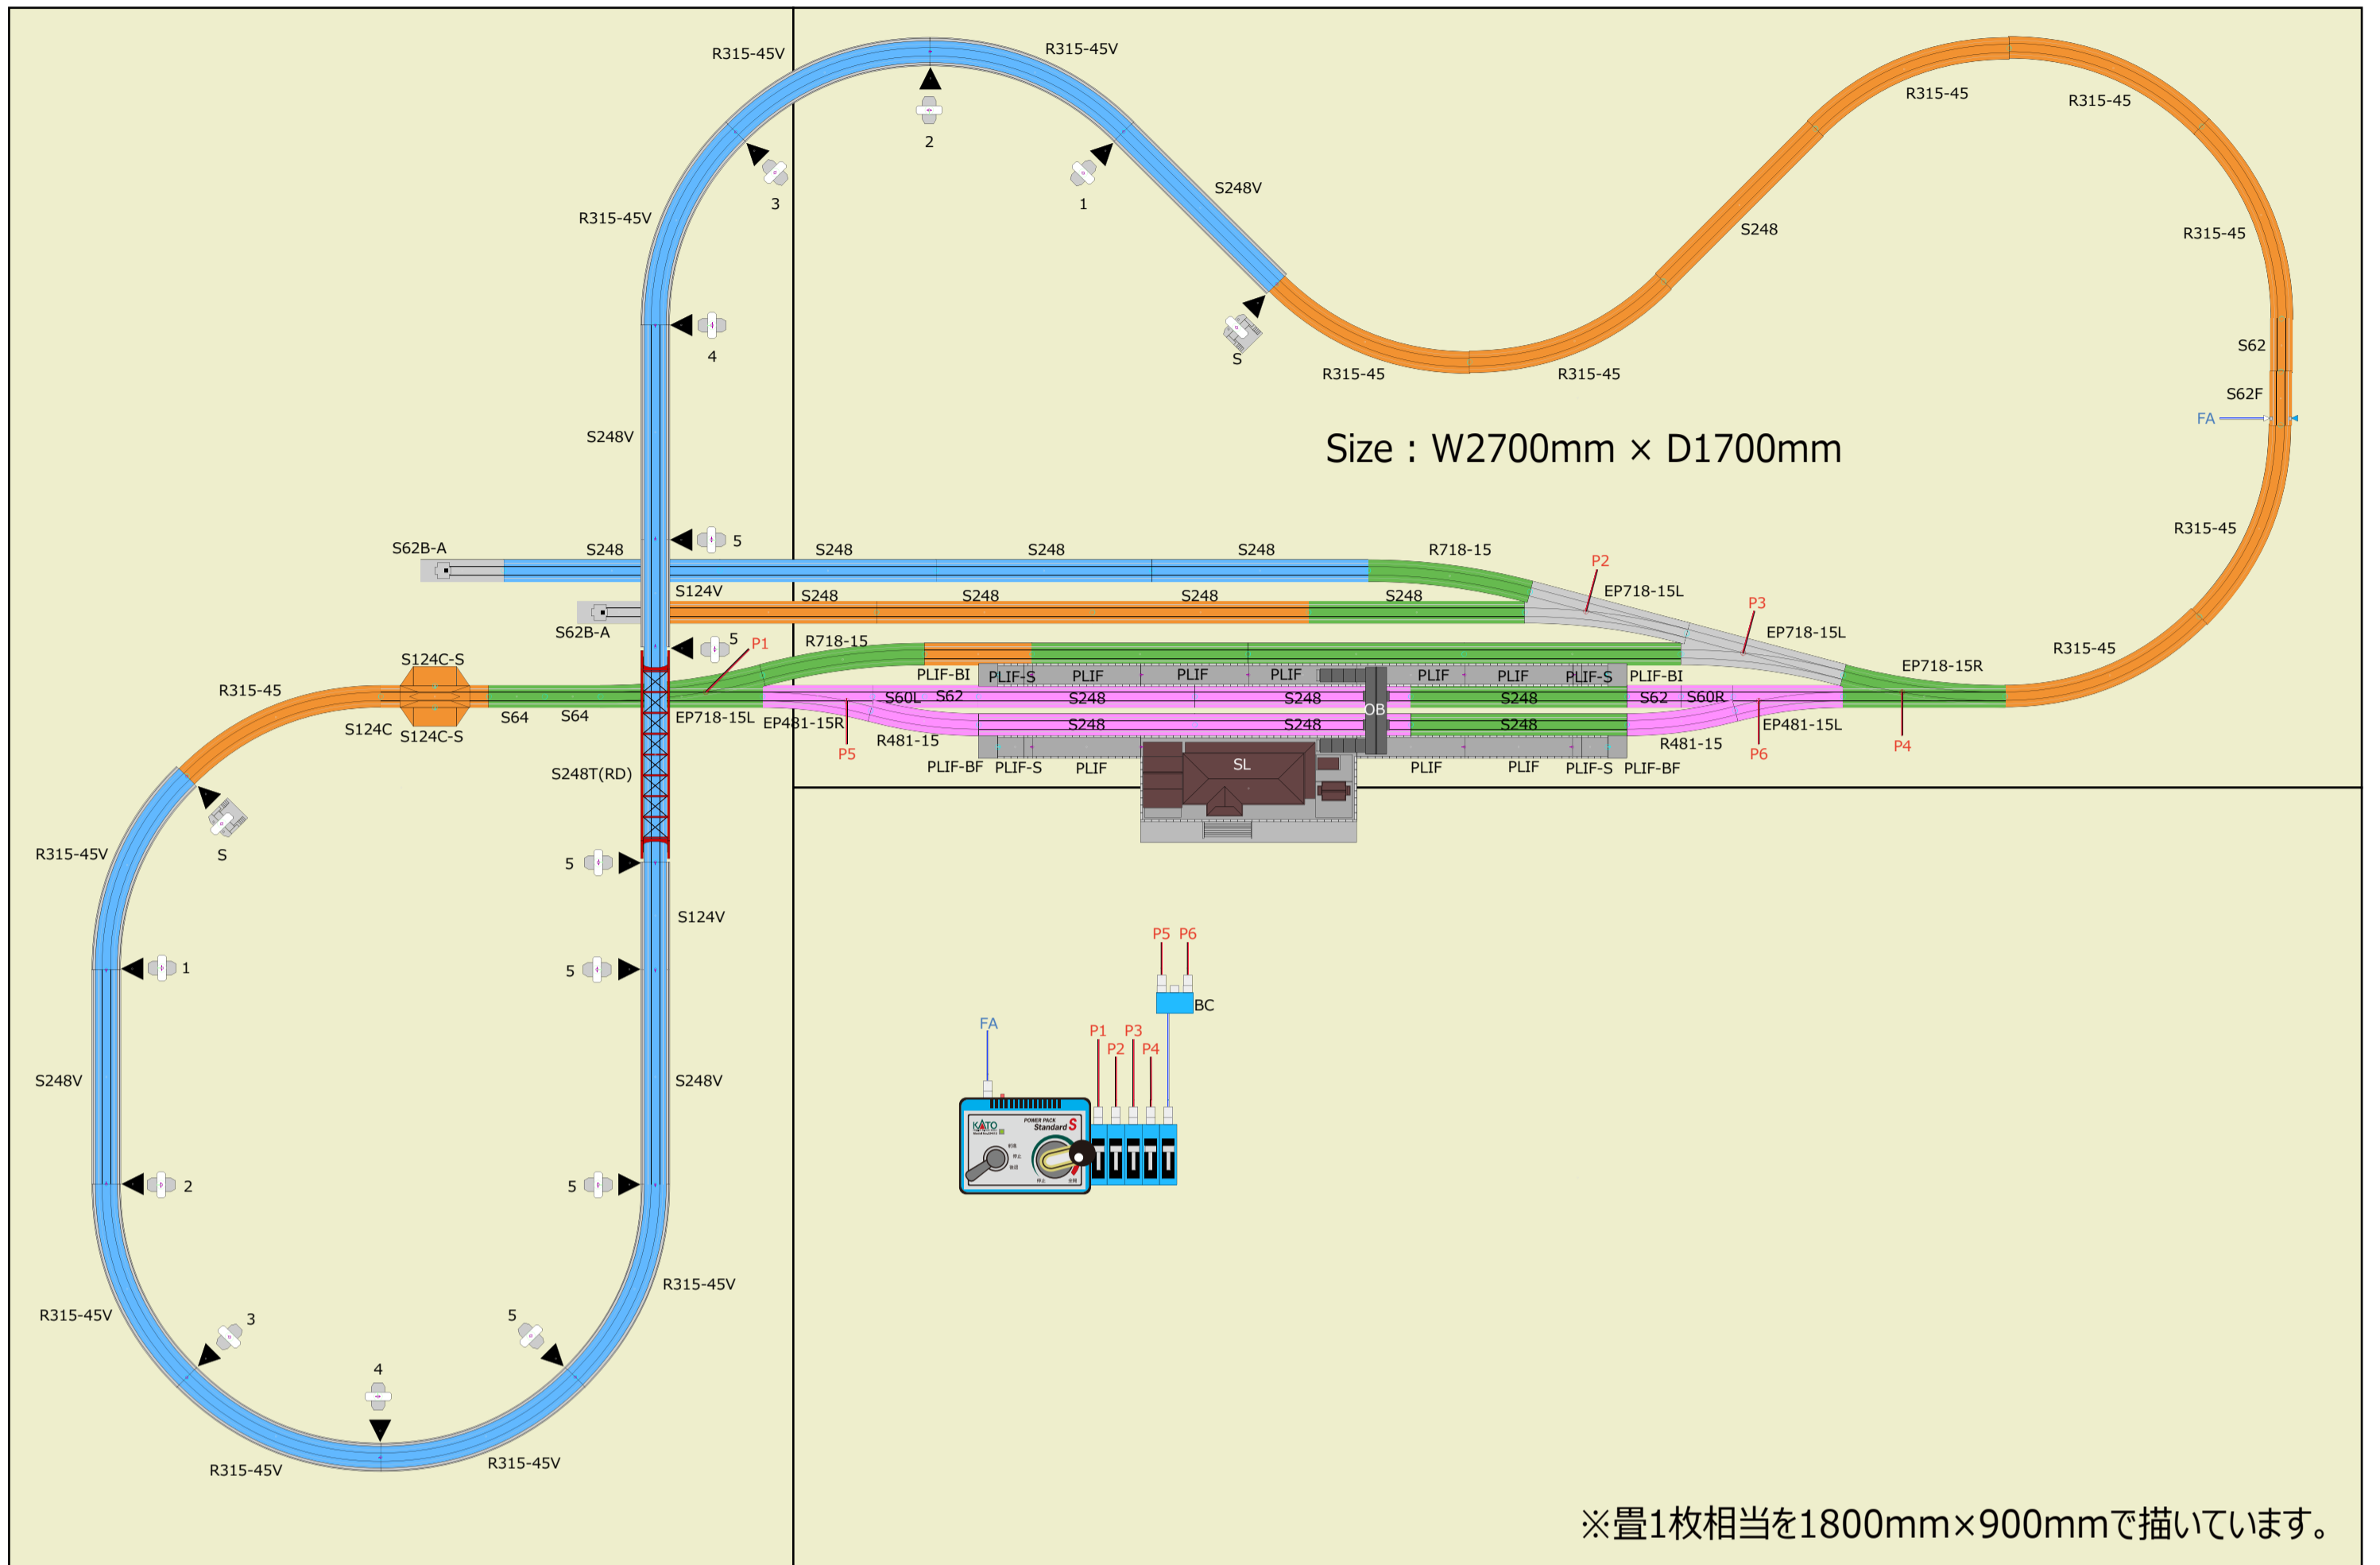

【20-850 M1 エンドレス基本セットマスター 1 (¥7,000+税)】に、
【20-860 V1 島式ホーム用 待避線電動ポイントセット (¥6,500+税)】と
【20-861 V2 立体交差線路セット (¥7,500+税)】と
【20-863 V4 対向式ホーム用 行違線 小型電動ポイントセット (¥7,800+税)】、
 単品を少々追加し、山間の路線をイメージした単線エンドレスのプランです。

※畳1枚相当を1800mm×900mmで描いています。