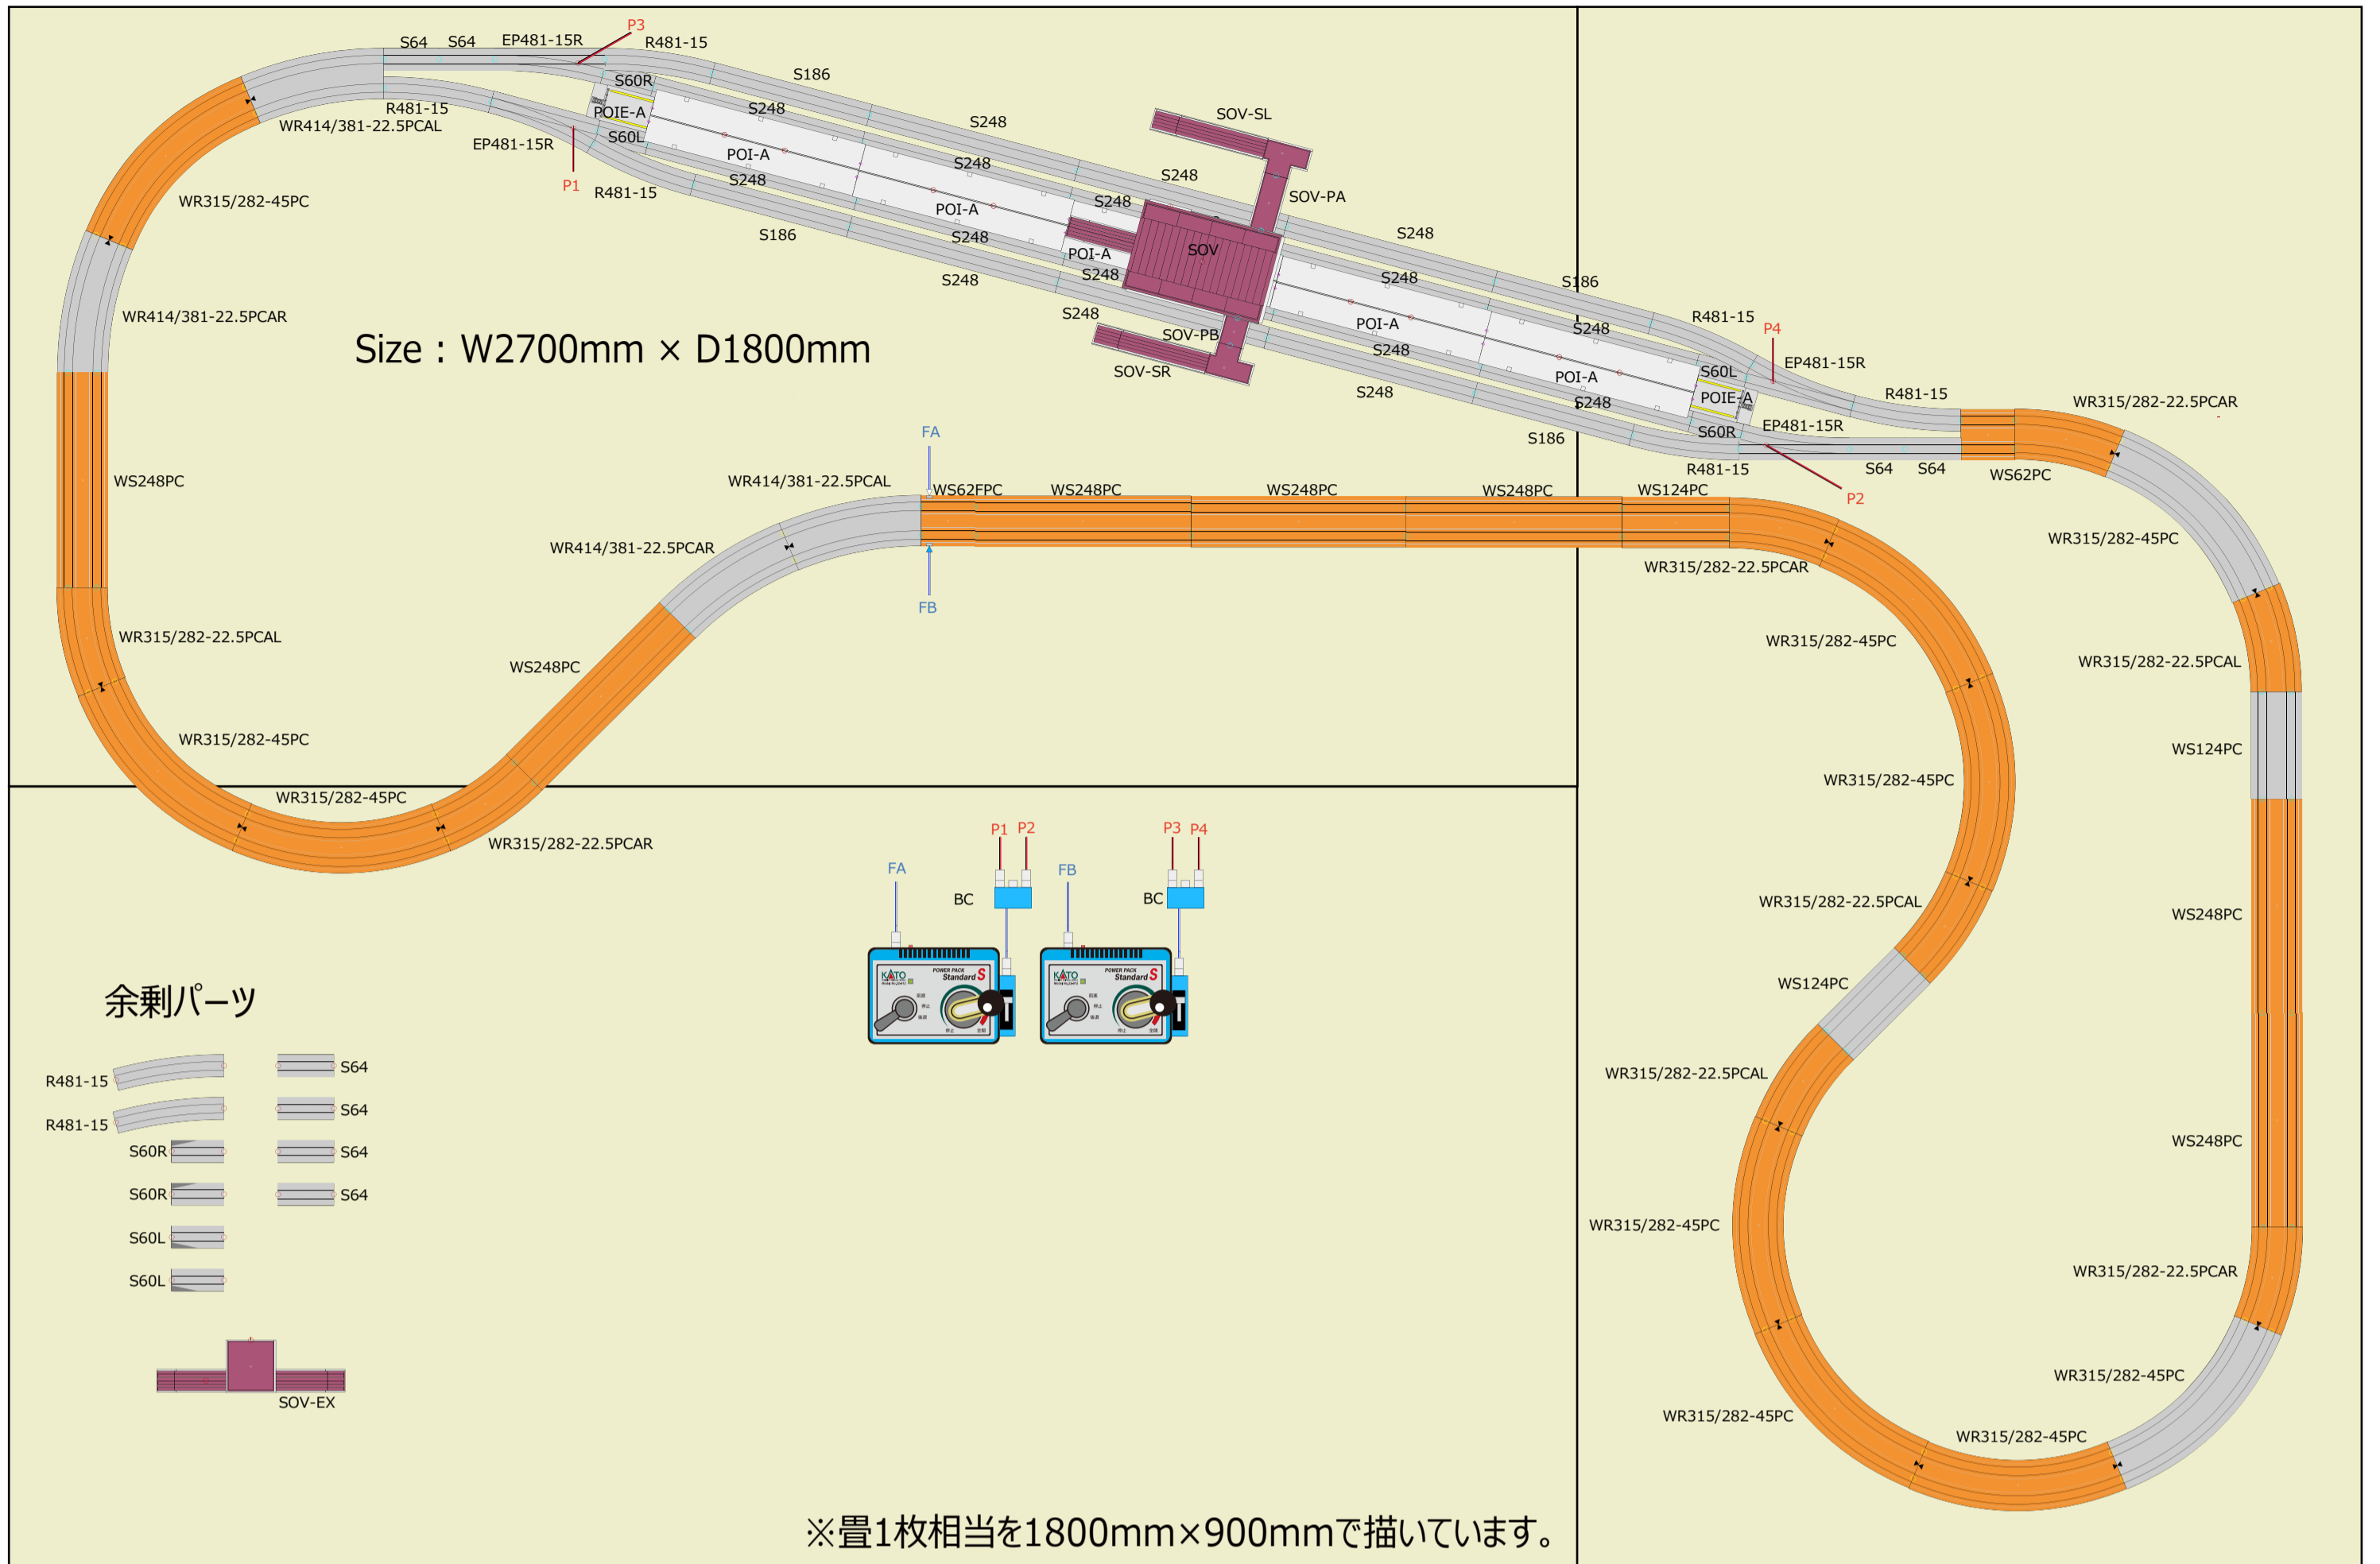

【20-873 V14 内側複線線路セット (¥8,000+税)】に、  
 単品を追加し、都市部の通勤路線をイメージした複線エンドレスのプランです。

※畳1枚相当を1800mm×900mmで描いています。