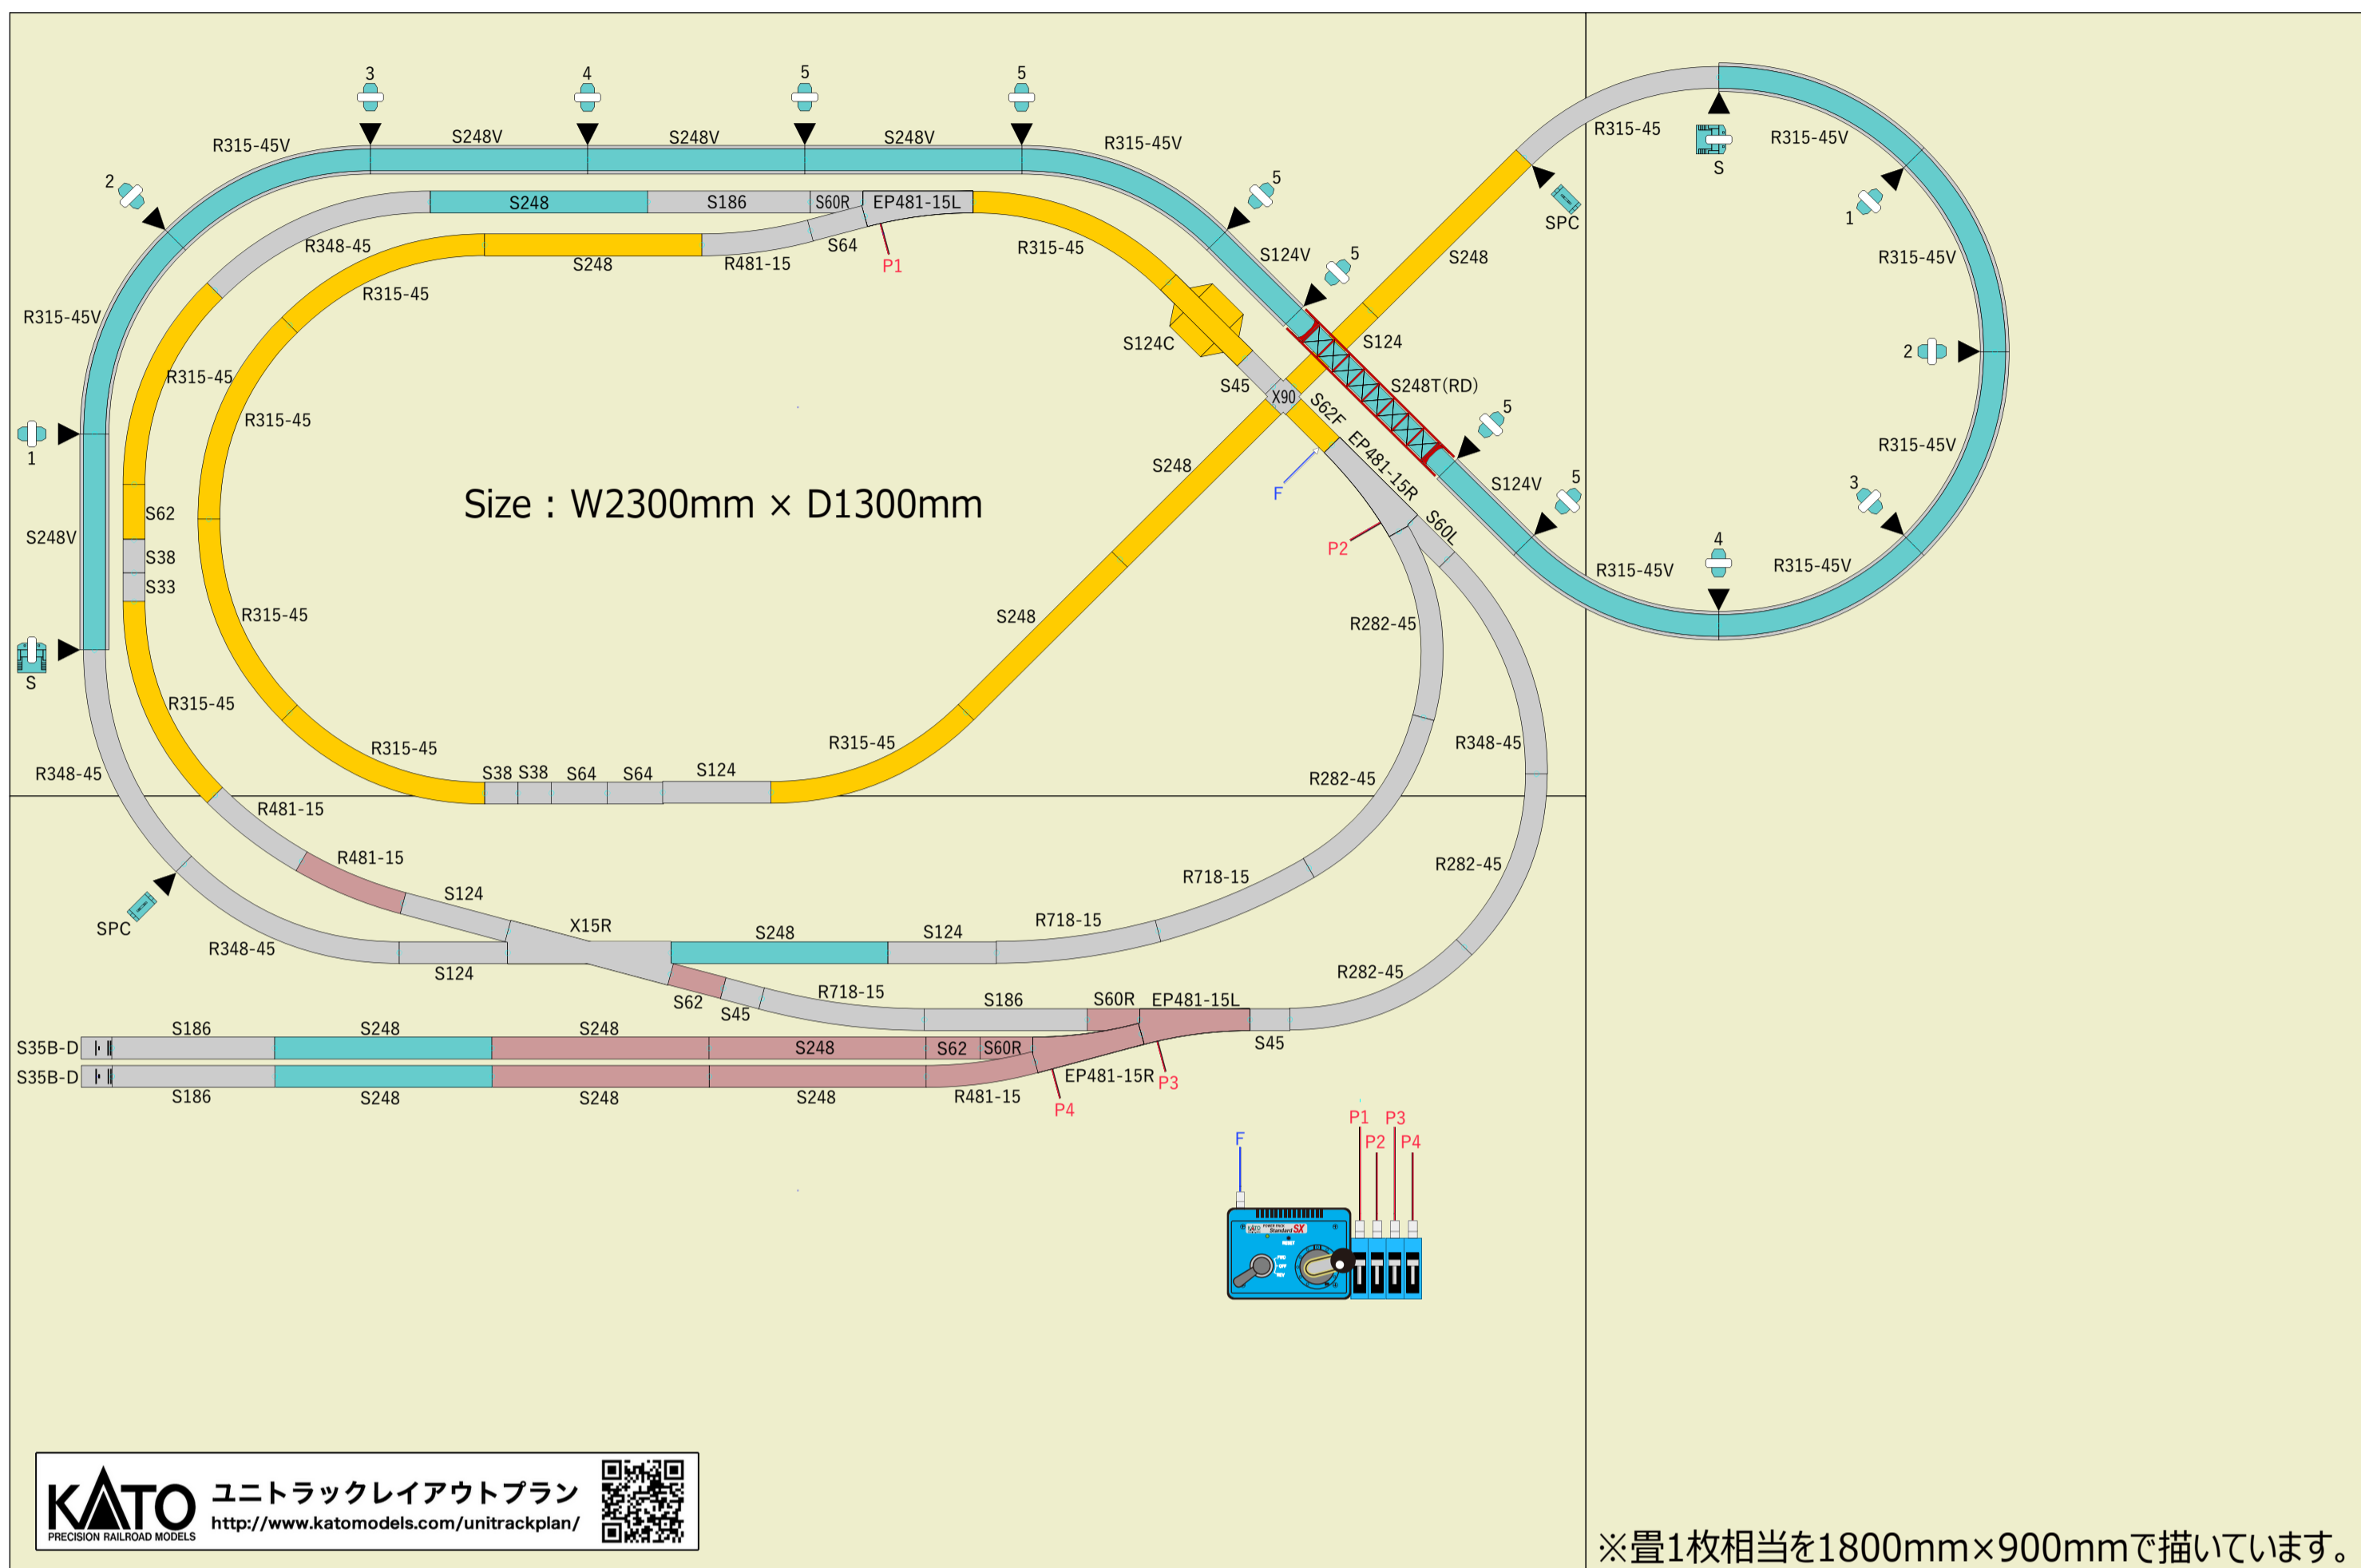

【20-852 M1 エンドレス線路基本セット マスター 1】、もしくは人気の車両がセットになった**【スターターセット・スペシャル】**と**【20-861 V2 立体交差線路セット】**、**【20-863 V4 対向式ホーム用小形電動ポイントセット】**、単品に平面交差も組み入れて臨港線イメージの路線を構築しています。

オーバルに留置線を加えたエンドレスと立体交差するエンドレスを切り替えて楽しめます。
小型のSLやDLが牽く貨物列車が似合うでしょう。

※畳1枚相当を1800mm×900mmで描いています。