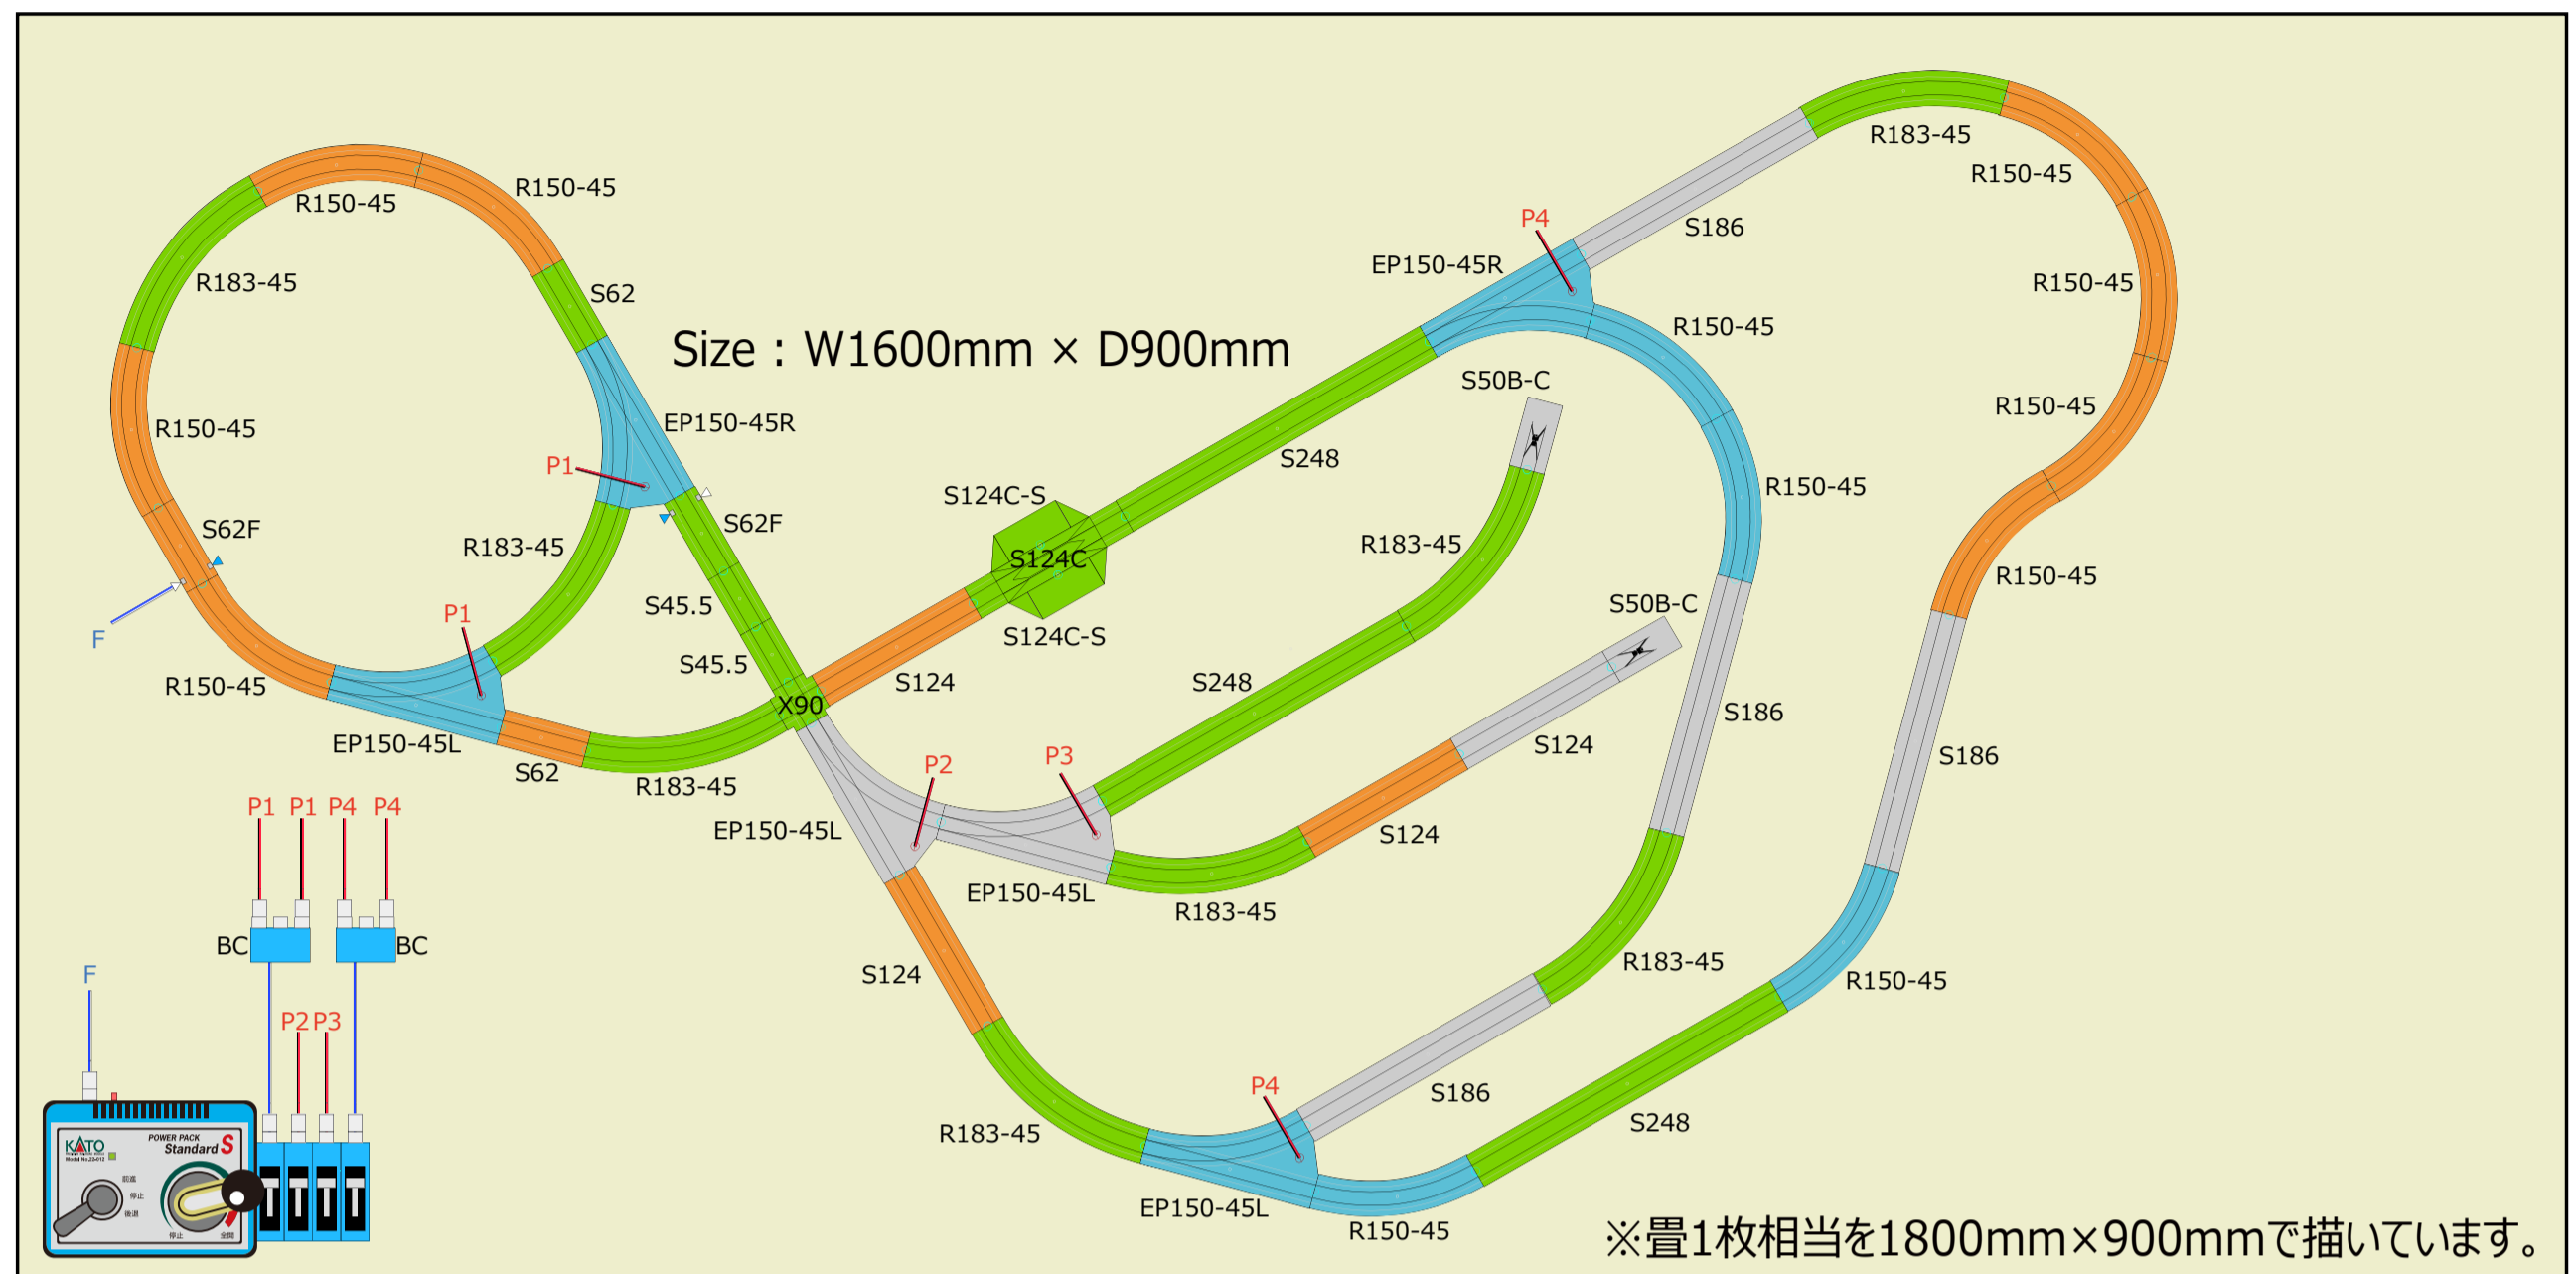

【20-890 CV1 ユニトラックコンパクト エンドレス基本セット (¥2,200+税)】に、
 【20-891 CV2 交換線電動ポイントセット (¥5,800+税)】× 2、
 【20-892 CV3 ユニトラックコンパクト 交差線路入エンドレスセット (¥3,600+税)】、
 単品をいくつか追加して変化に飛んだエンドレスを構成した小型のプランです。

KATO ユニトラックレイアウトプラン
 PRECISION RAILROAD MODELS <http://www.katomodels.com/unitrackplan/>