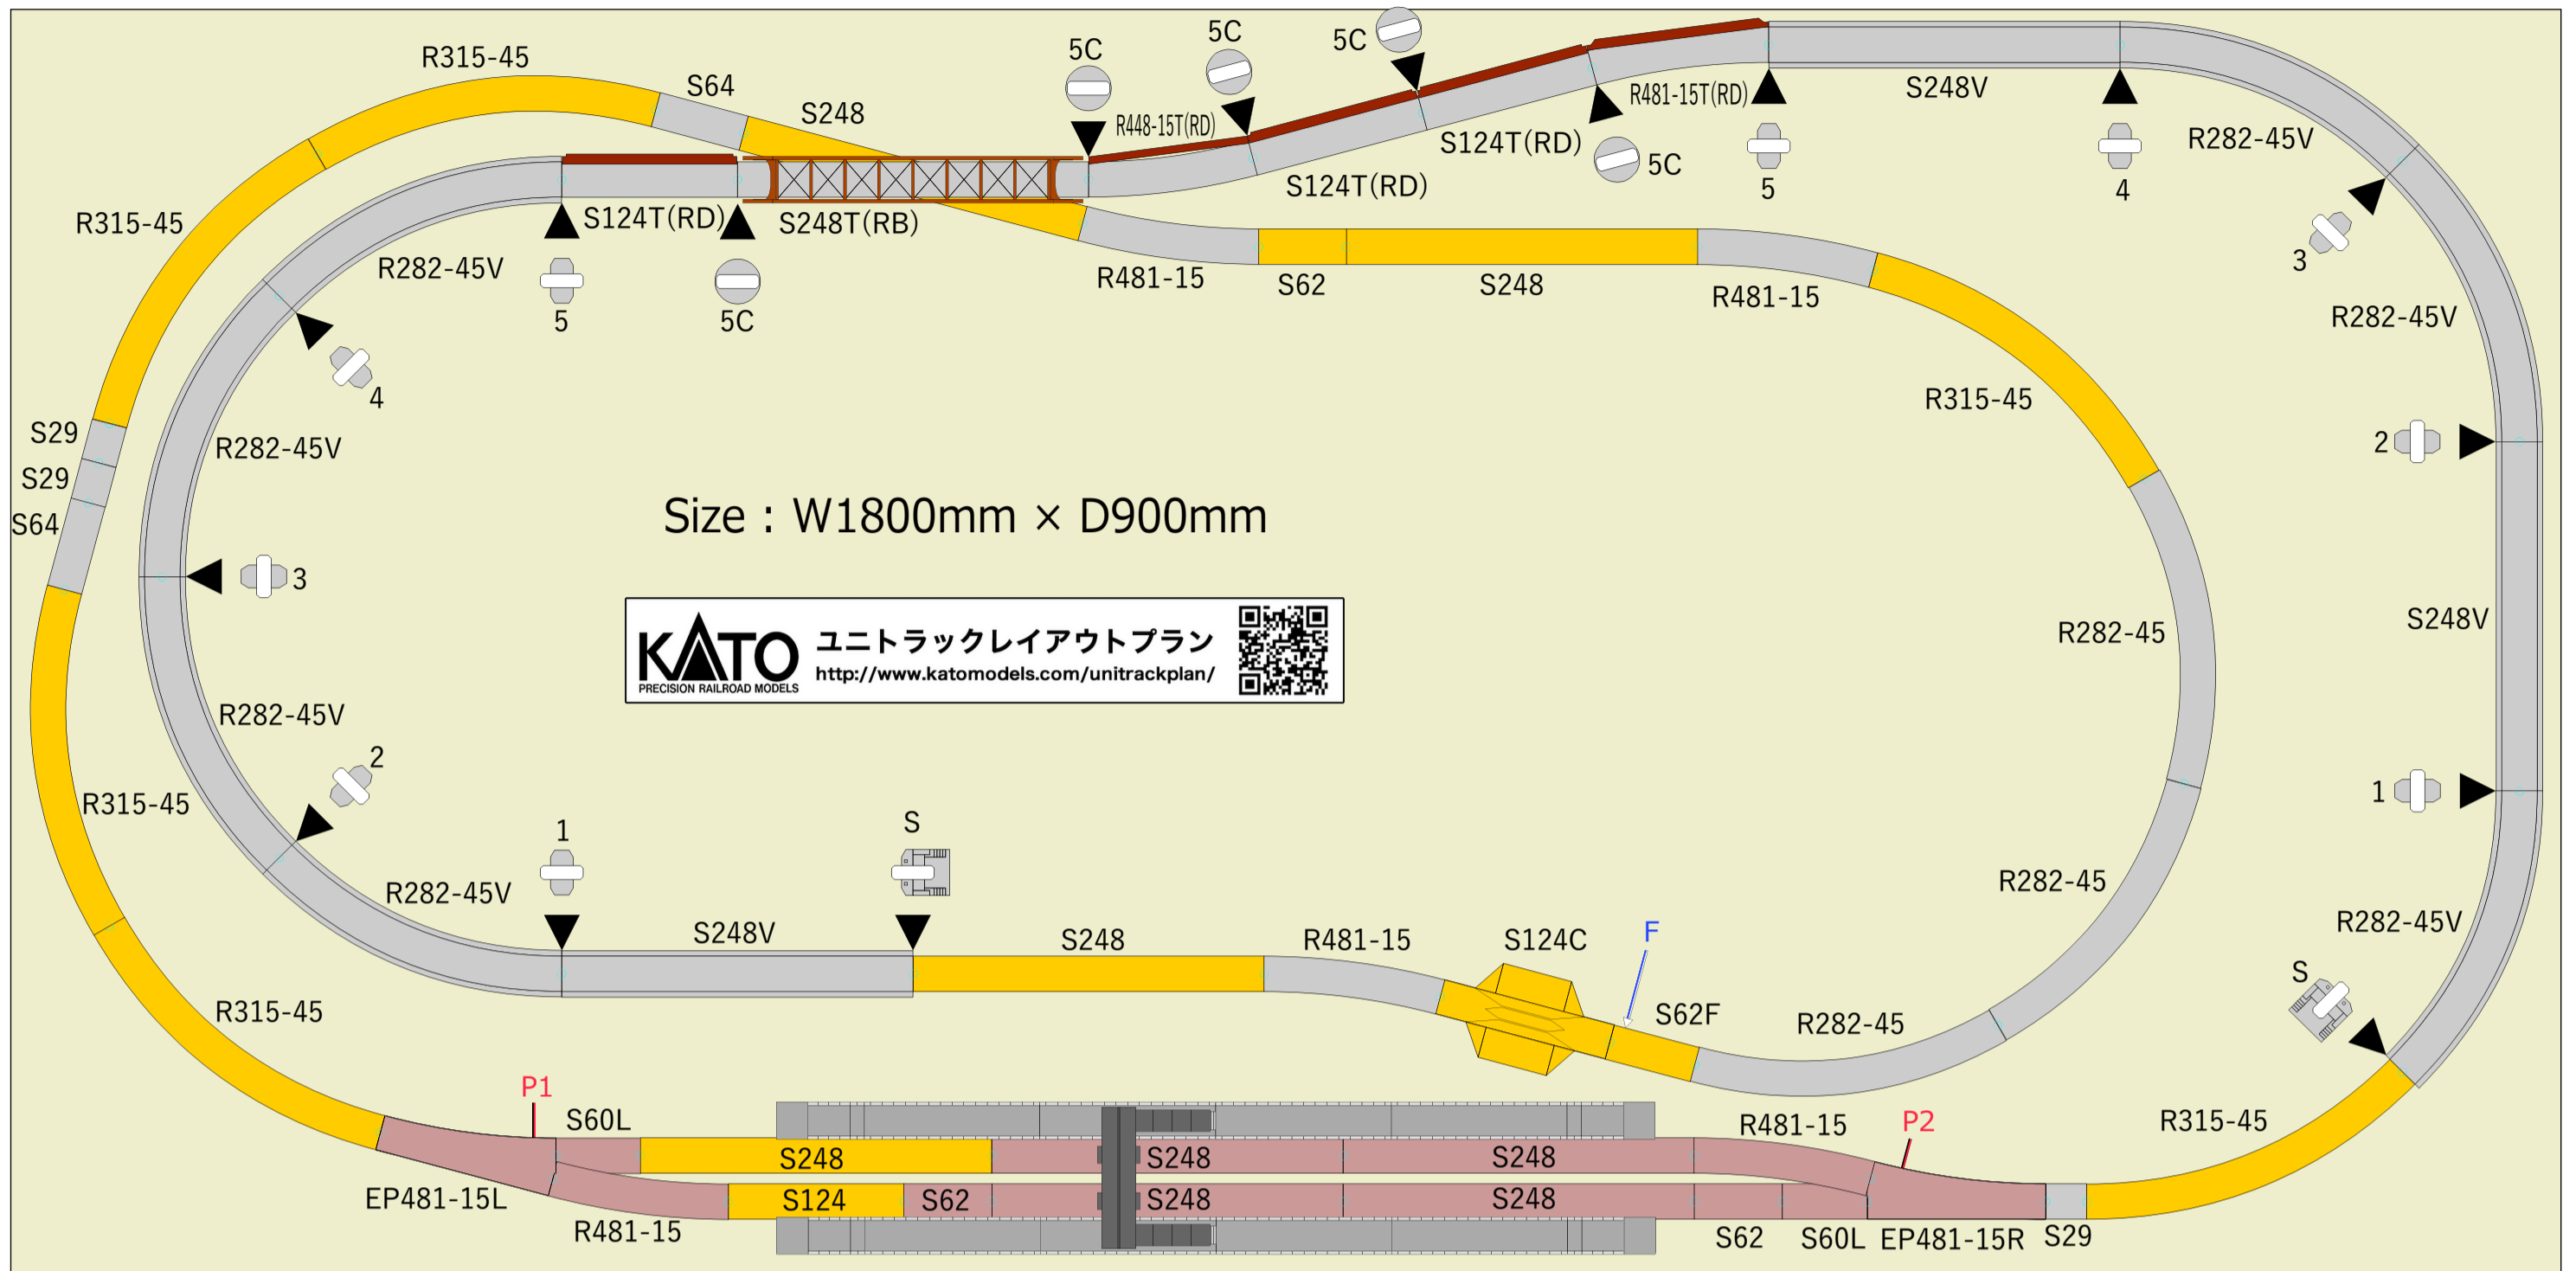

【20-852 M1 エンドレス線路基本セット マスター 1】もしくは人気の車両がセットになった【スターターセット・スペシャル】に【20-863 V4 対向式ホーム用小形電動ポイントセット】と単品を加えて、立体交差と鉄橋のある単線非電化のローカル線をイメージしたプランとしました。

※畳1枚相当を1800mm×900mmで描いています。