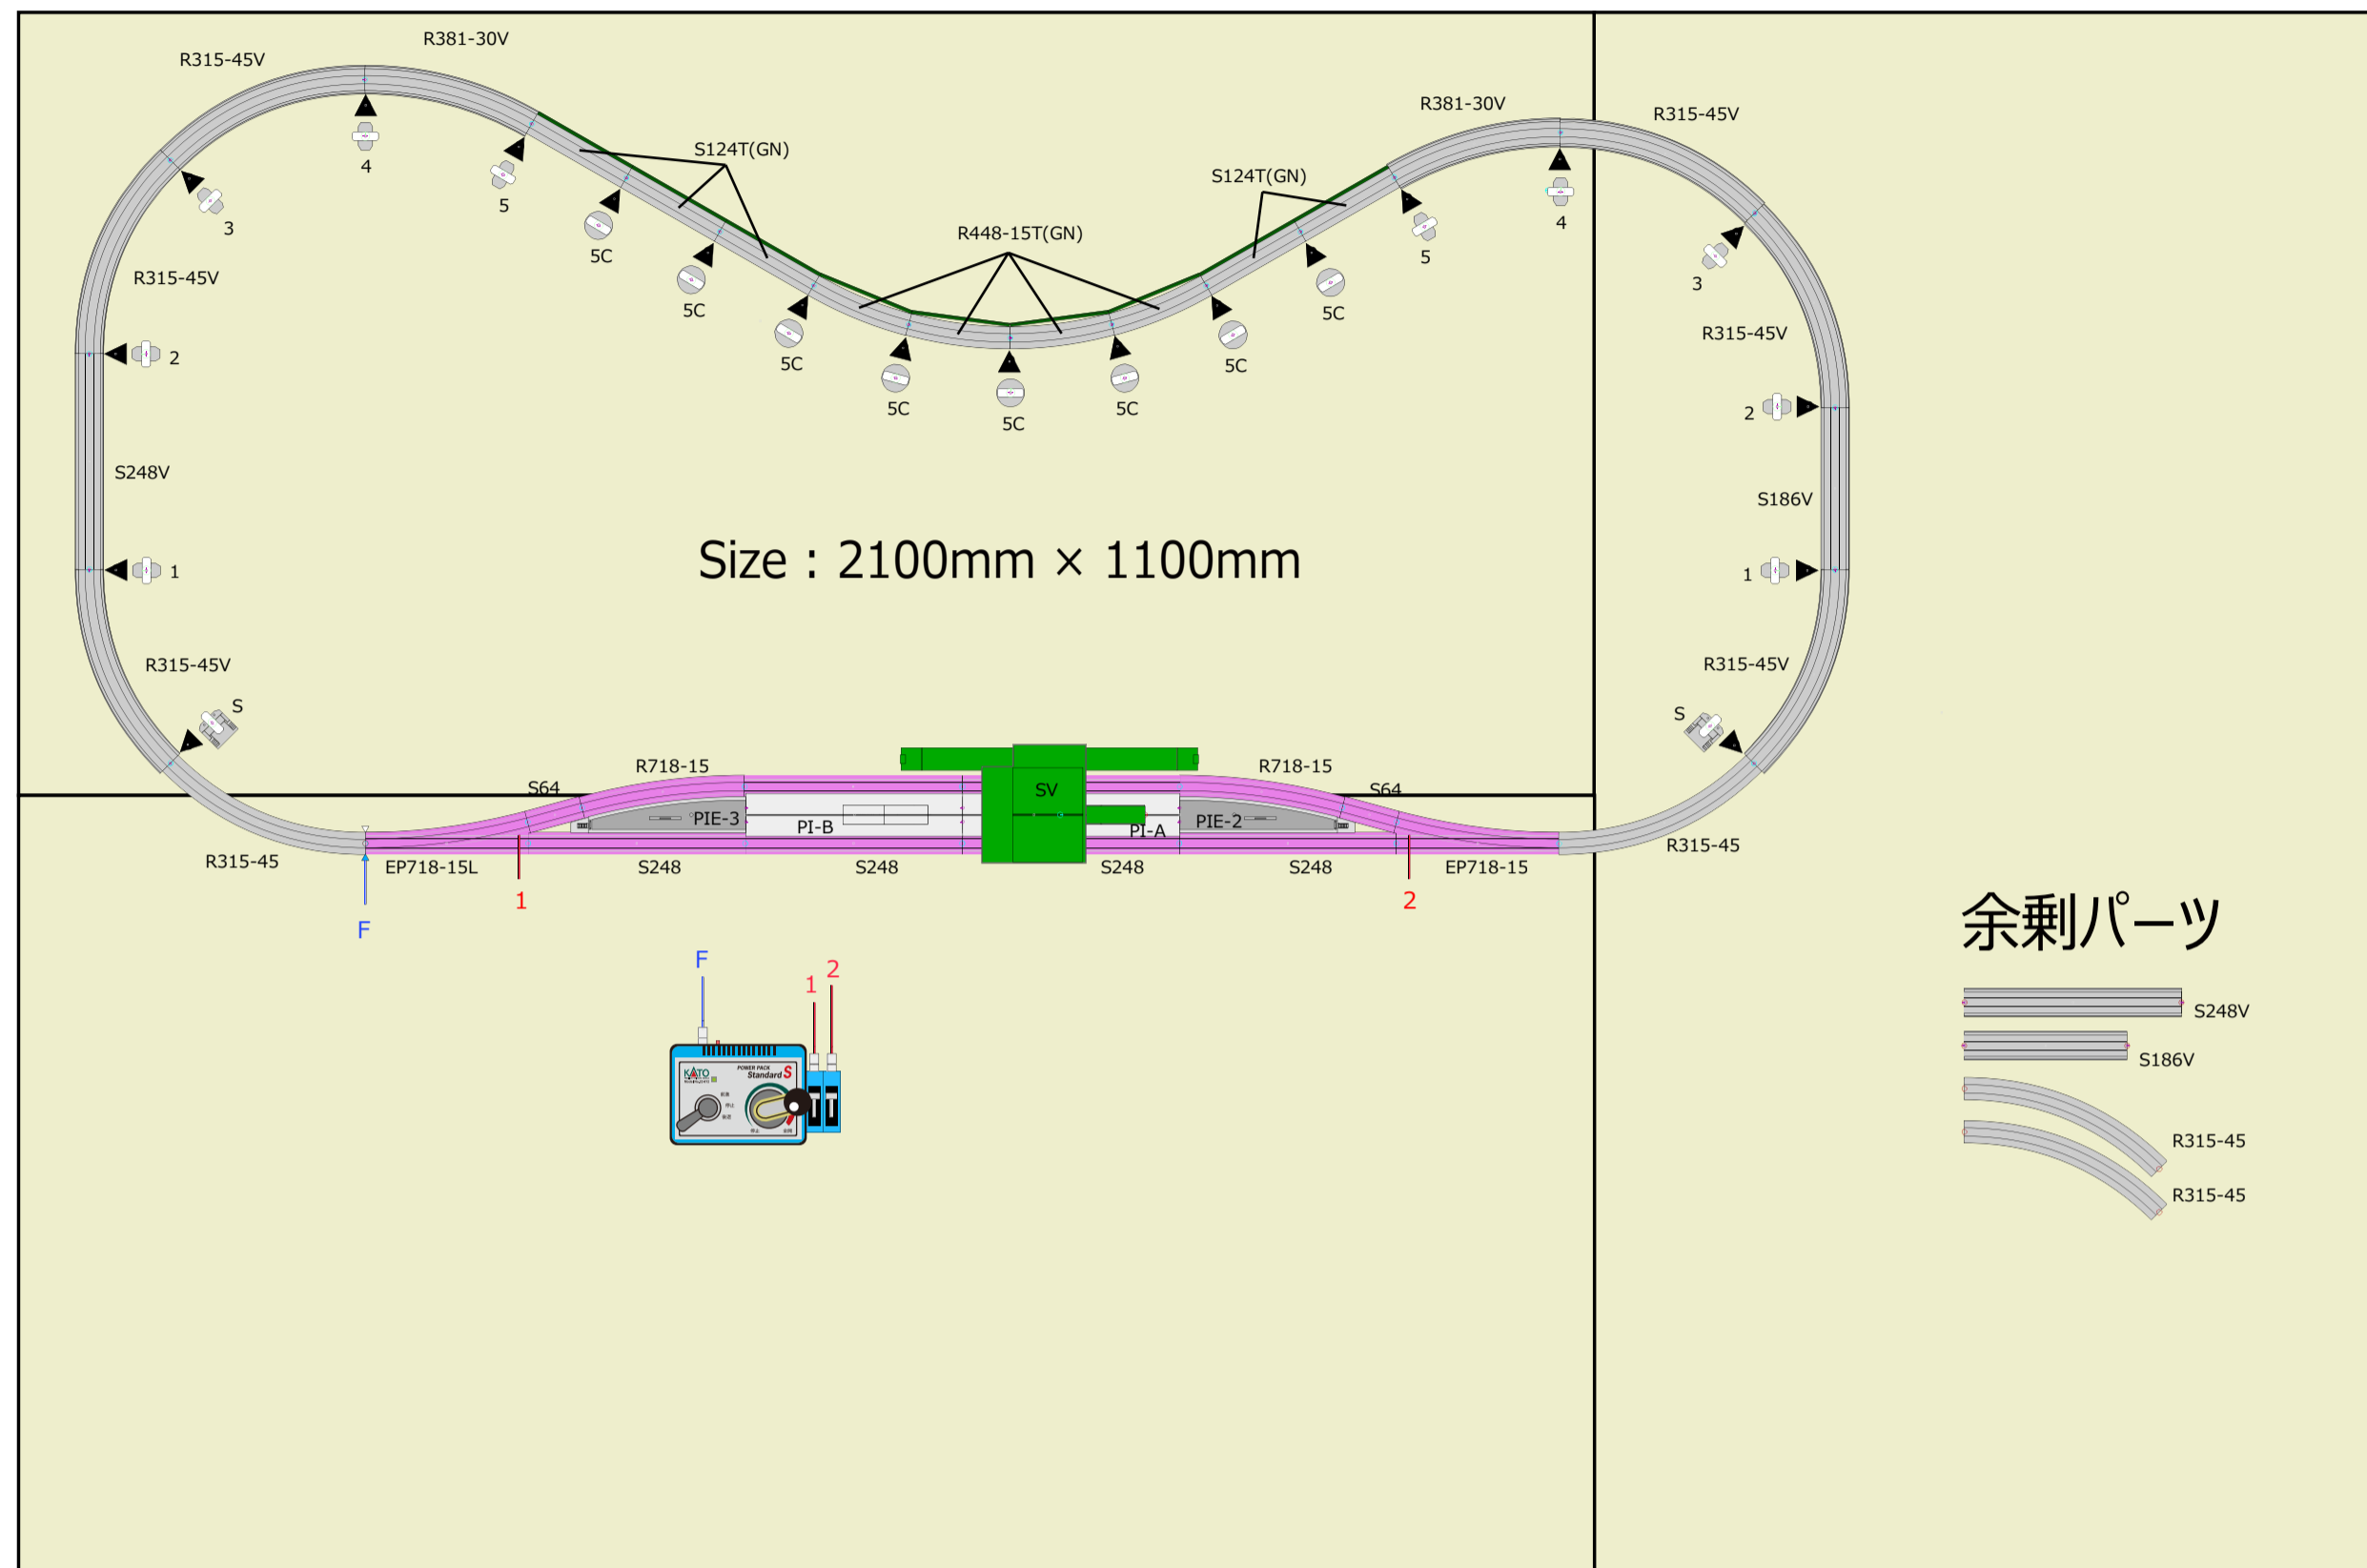

曲線ガーダー橋組み合わせプラン No.01

曲線ガーダー橋を中心にすえたオーソドックスな単線エンドレスに

【20-860 V1 島式ホーム用待避線 電動ポイントセット (¥6,500+税)】を加えてまとめたプランです。

連続するガーダー橋を楽しみましょう。

ユニットラックレイアウトプラン
<http://www.katomodels.com/unitrackplan/>