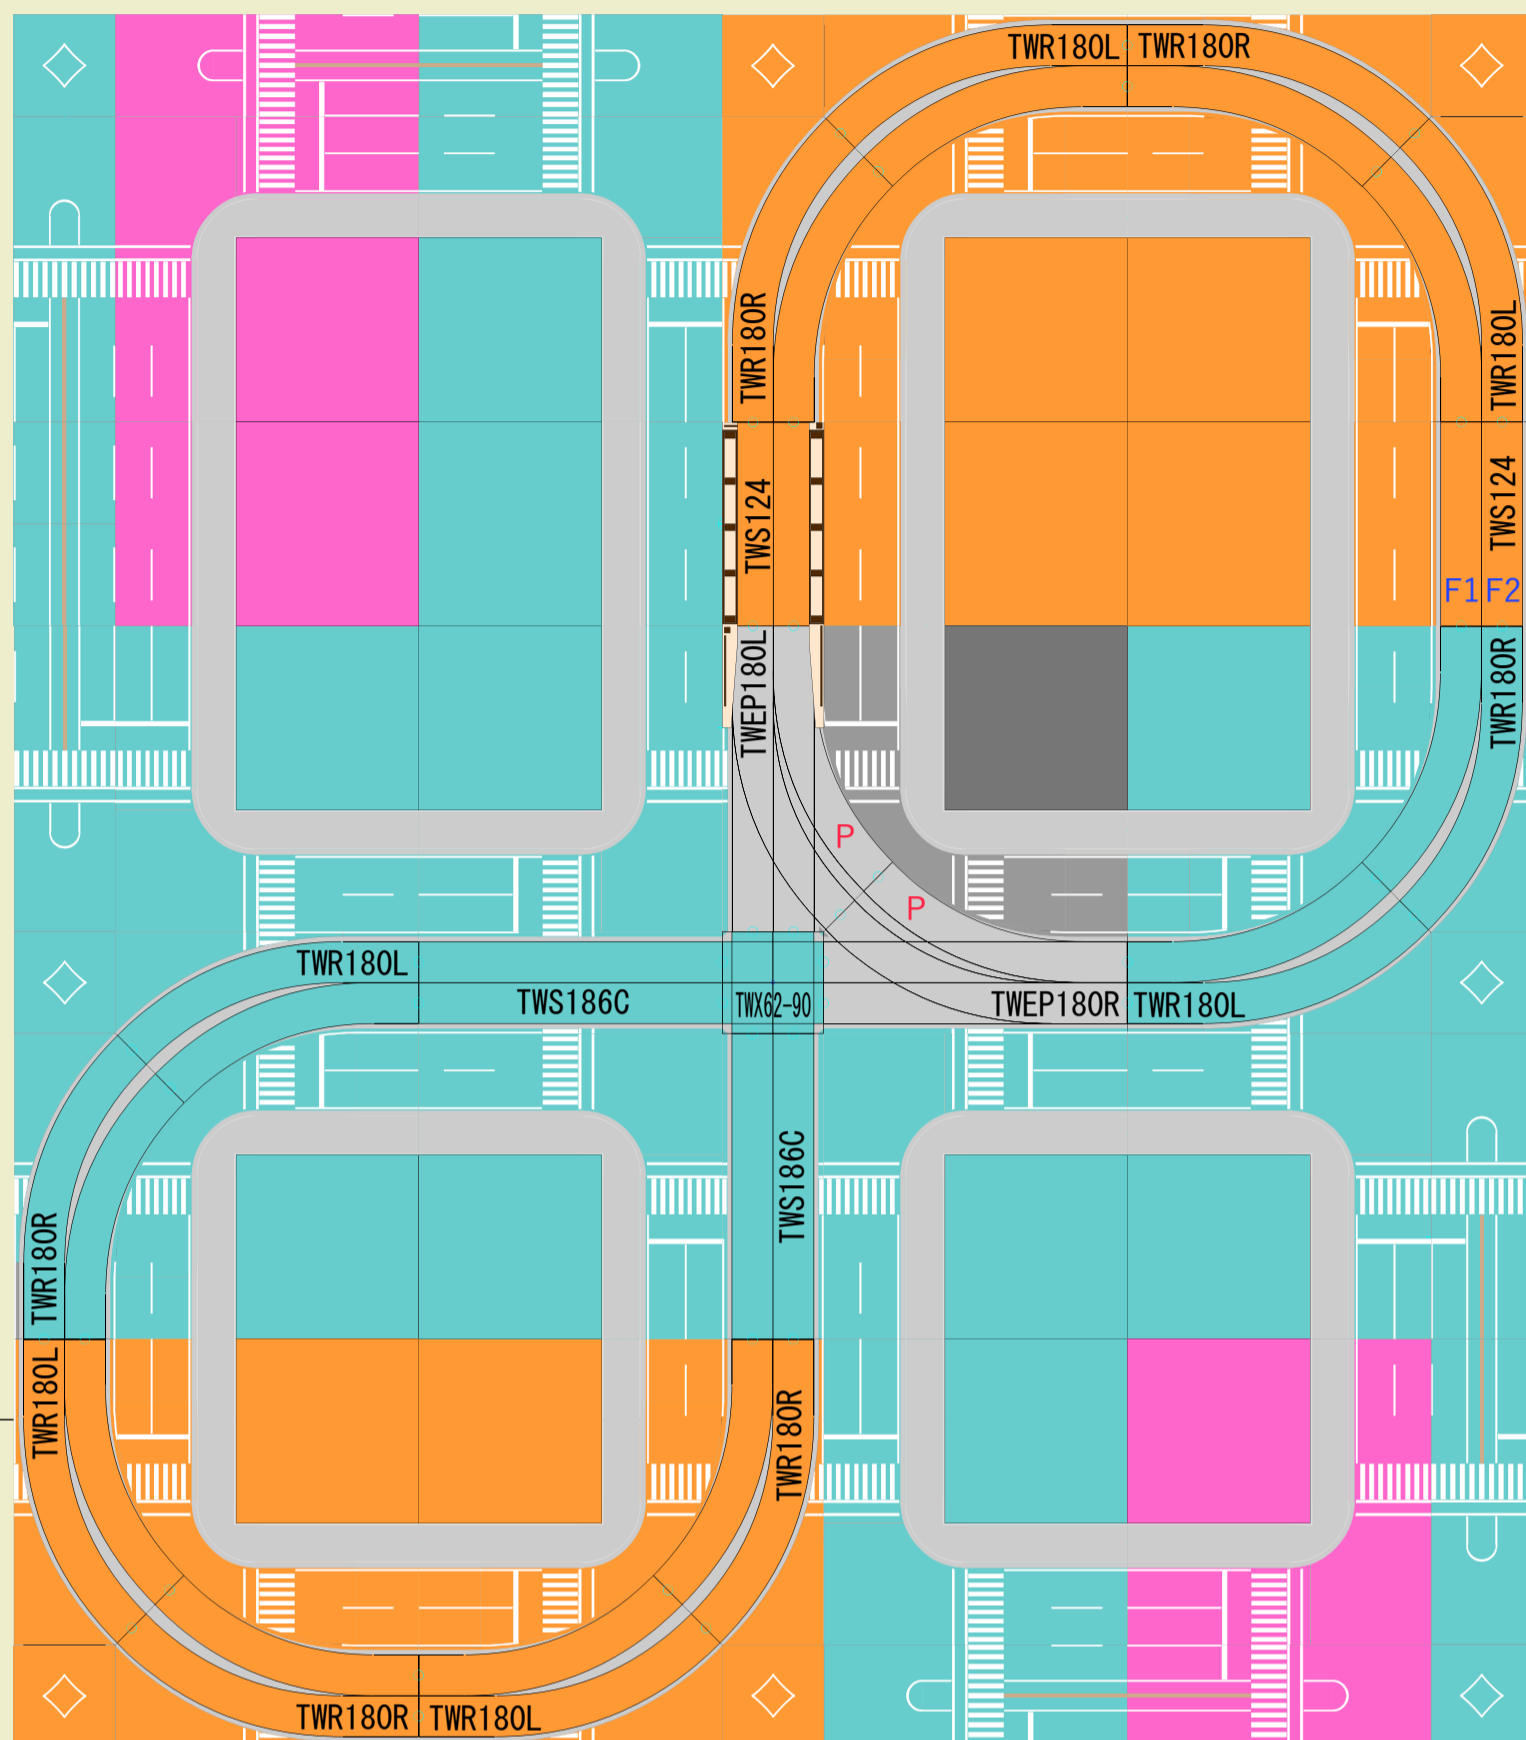

【420-811 TV1 ユニトラム基本セット】、または【40-9xx ユニトラムスターターセット】シリーズと【40-812 TV2 ユニトラム路面軌道拡張セット】を組み合わせてユニトラムの8の字複線エンドレスを構成、【40-822 ユニトラム拡張セット 街並】を追加して街並を整えています。さらに中央の交差点の一角を単品の電動ポイント軌道プレート左・右一組と道路プレート交差点内側とで差し換えて、行き交うトラムの見せ場も演出しています。

中央の交差点を中心にジオタウンシリーズなどのストラクチャや人形といった情景を思い描くままに追加して、「街」を構築していきましょう。

Size : W1000mm × D1100mm

※畳1枚相当を1800mm×900mmで描いています。