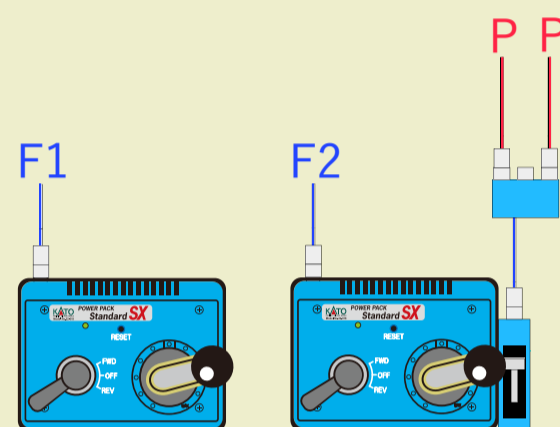

【420-811 TV1 ユニトラム基本セット】、または【40-9xx ユニトラムスターターセット】シリーズと【40-812 TV2 ユニトラム路面軌道拡張セット】を組み合わせてユニトラムの8の字複線エンドレスを構成、【40-822 ユニトラム拡張セット 街並】を追加して街並を整えています。さらに中央の交差点の一角を単品の電動ポイント軌道プレート左・右一組と道路プレート交差点内側とで差し換えて、行き交うトラムの見せ場も演出しています。

中央の交差点を中心にジオタウンシリーズなどのストラクチャや人形といった情景を思い描くままに追加して、「街」を構築していきましょう。

Size : W1000mm × D1100mm

※畳1枚相当を1800mm×900mmで描いています。